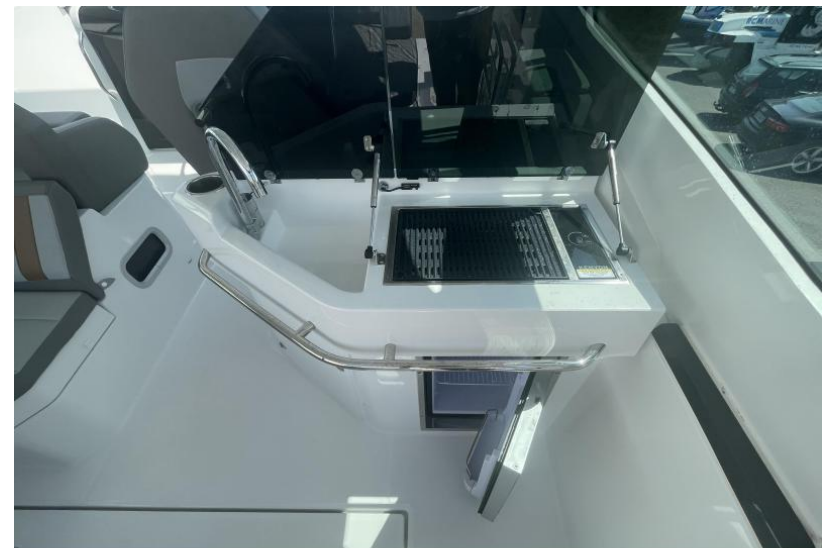

RCMARINE
OCCASIONS