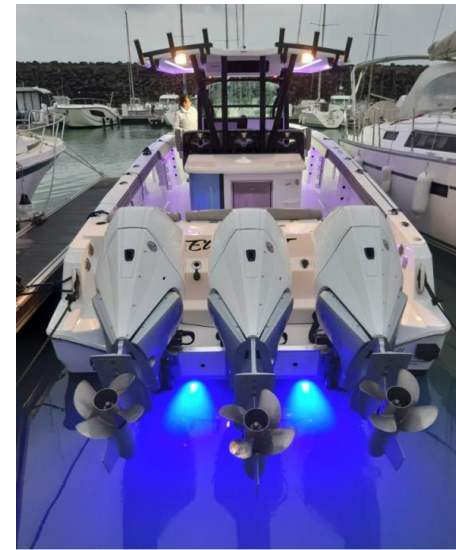

RCMARINE
OCCASIONS