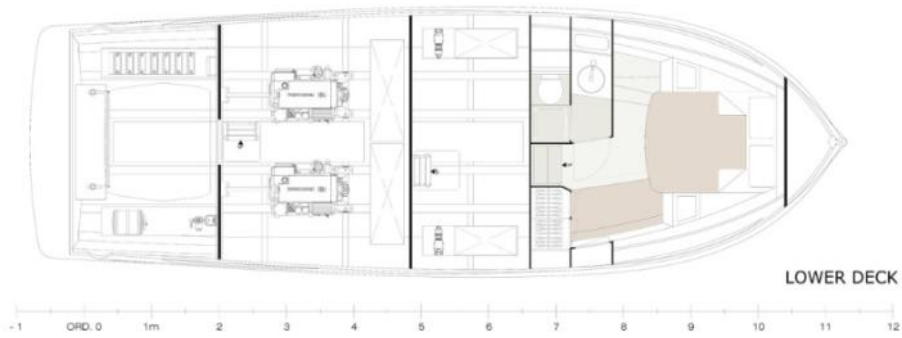

SPORT HT OPEN