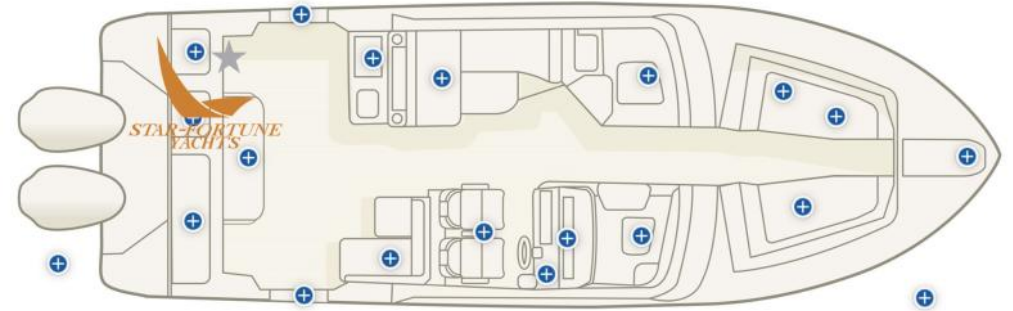

Douche De Pont

Bimini

Capote De Descente

Équipements De Sécurité / Divers

Pompe De Cale

350 Yamaha Four-Stroke
TRIPLE

Top Speed: 56.2 MPH @ 6100 RPM
Optimum Cruise: 30.5 MPH @ 3600 RPM
GPH at Optimum Cruise: 27.7
MPG at Optimum Cruise: 1.10