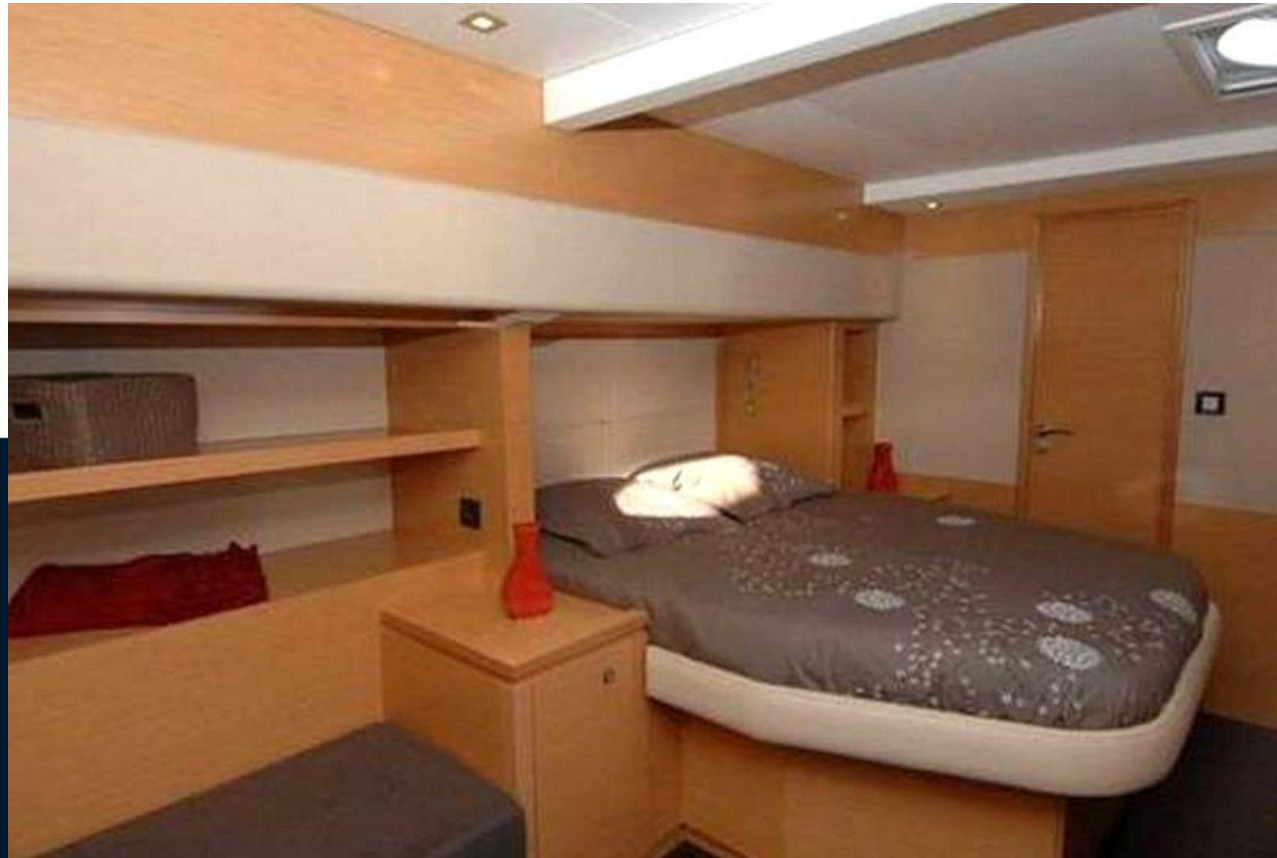

## **Équipement des voiles description**

---

Grand-voile full batten en Hydranet avec chariots à billes

Génois sur enrouleur en Hydranet

Enrouleur Profurl

Gennaker sur emmagasineur

VERSION PROPRIÉTAIRE - PRIVATE OWNER'S VERSION