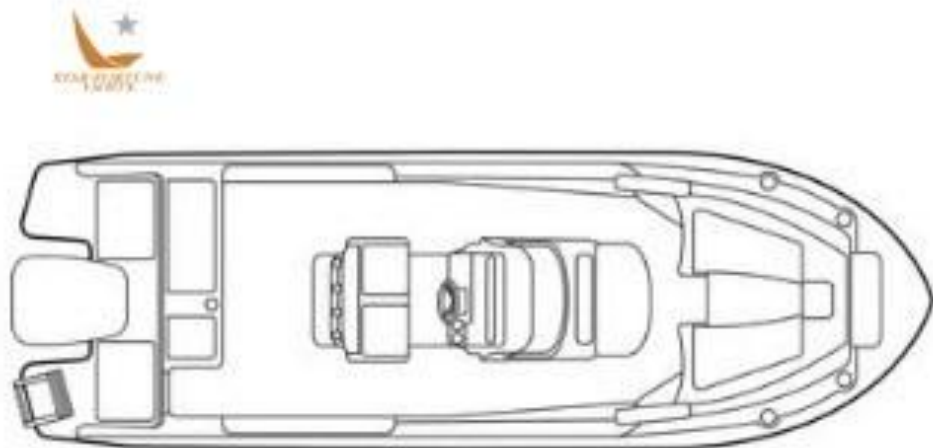

Accettiamo permuta sull'acquisto di barche nuove. Disponiamo di uno showroom in cui esporre e vendere la tua barca. La nostra sede è a Lavagna (Ge) Via Porto Turistico 49. Per informazioni sulla gamma completa non esitare a contattarci al 335304097 o all'indirizzo di posta elettronica info@starfortuneyachts.com.

Starfortune è dealer esclusivi di Galeon per l'Italia e di Grady White per l'Italia ed il Sud Europa.