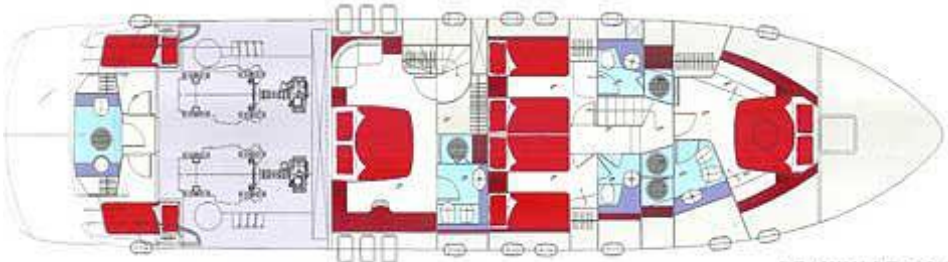

Général

Type bateau à moteur	Constructeur ferretti yachts	Modèle Altura 690	Passagers 18
Lieu / Visible À Puglia			

Dimensions/performance

Poids (T) 39.20	Capacité Réservoir (L) 3800	Vitesse De Croisière (Nd) 27.00	Vitesse Max (Nd) 33.00
--------------------	--------------------------------	------------------------------------	---------------------------

Eclairage Navigation

Bimini

Capote De Descente

Équipements De Sécurité / Divers

Radeau De Survie

Pompe De Cale

DEAUVILLE 22.5'
Fazio De Simoni yacht design