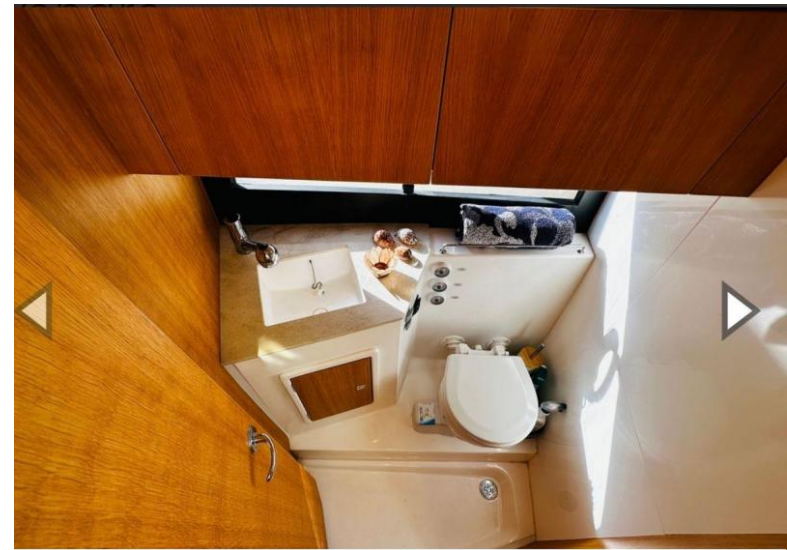

RCMARINE
OCCASIONS

RCMARINE
OCCASIONS