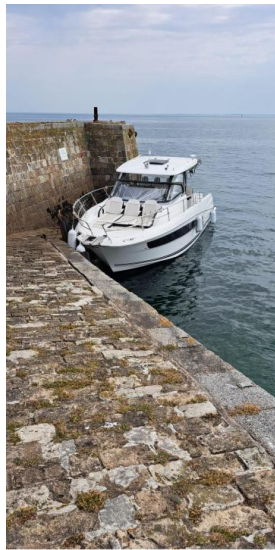

RCMARINE
OCCASIONS