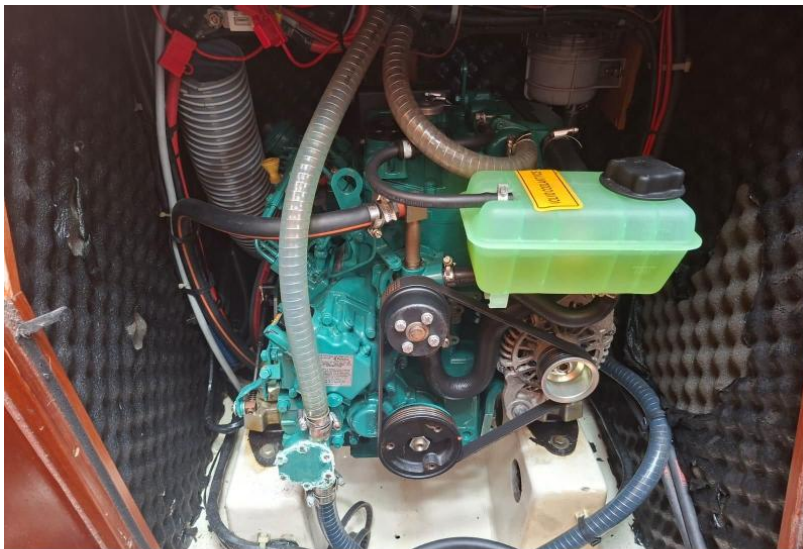

RCMARINE
OCCASIONS

RCMARINE
OCCASIONS