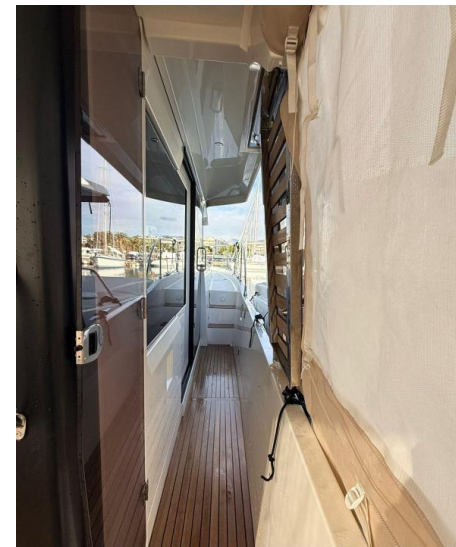

RCMARINE
OCCASIONS