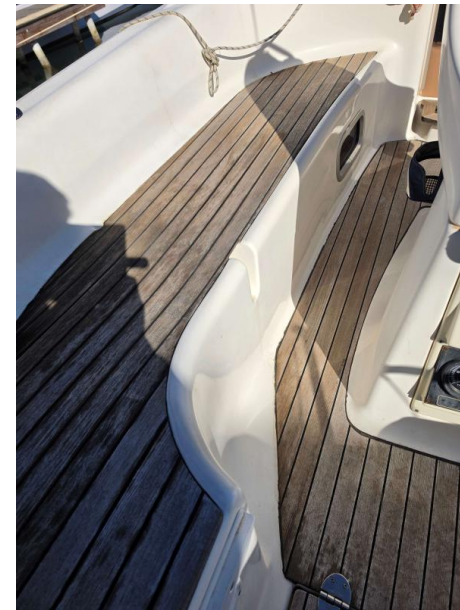

VENTE OCCASION

bavaria yachts Bavaria 30 cruiser shallow draft 44 900 € TTC

DESCRIPTION

Bavaria 30 Cruiser chez Exclusive Yacht Agency :Bateau très suivi. Bien équipé il est disponible immédiatement. Dossier factures. Equipements :Armement de sécurité 6 personnes côtier avec survie (à réviser), Version PTE 1,40 M, Grand voile enrouleur, Barre à roue, Génois sur enrouleur, Hale-Bas rigide Selden, 2 taquets maître bau, 4 Winchs, Sac à drisses, Compas de route, Loch/Speedo Raymarine ST 60 +, Girouette/Anémomètre Raymarine ST 60 +, GPS/ Lecteur de cartes/Sondeur Garmin Echomap 50 S, Chargeur de batteries + Système 220 V + Prise, 3 Batteries, Circuit 12 V + Prise, Panneau solaire 60 W, WC Marin manuel + Holding tank, Douche, Réchaud four gaz 3 feux, Frigo, Eau chaude 12/220 V, Cockpit latté teck, Capote large, Table de cockpit, Taud d'hiver, Guindeau électrique + 2 nde commande, Propulseur d'étrave Side Power, Douchette cockpit chaud/froid, Support moteur HB Starboard, Kit mouillage, Kit amarrage etc..

PUISSANCE
1 X 18 CV

Général

Type voilier	Constructeur bavaria yachts	Modèle Bavaria 30 cruiser shallow draft	Lieu / Visible À Port grimaud, grimaud, france
--------------	--------------------------------	--	---

Voiles

Génois

Grand-voile

Bavaria Yachts Bavaria 30 Cruiser Shallow Draft

Bavaria Yachts Bavaria 30 Cruiser Shallow Draft

Bavaria Yachts Bavaria 30 Cruiser Shallow Draft