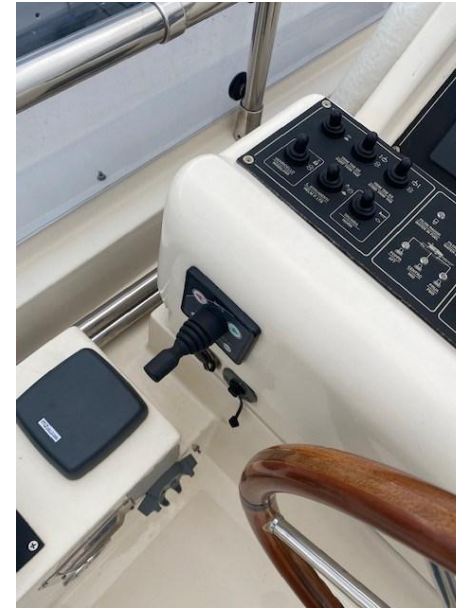

Indicateur d'angle de barre, Antenne radar, Commande électrique, Ordinateur fixe de bord, Compteur de chaîne, DSC VHF, Plotter GPS.

Équipement de pont:

Alarme gaz, Alarme moteur, Alarme de pompe de cale, Eau sous pression, Douche de cockpit, Phare de poursuite, Flaps hydrauliques, Extincteur(s) fixe(s), Éclairage de courtoisie, Passerelle, Pompe de cale automatique, Pompe de cale manuelle, Cockpit en teck, Prise de quai, Guindeau électrique, Echelle de bain, Corne.

Équipement de sécurité:

Équipement sécurité jusqu'à 50 miles.

Divers:

Haut-parleurs, Antenne satellite TV.

Équipement de confort:

Cuisine, Réfrigérateur extérieur, Plaque vitrocéramique.

Sellerie et tauds:

Sellerie complète, Coussins arrières, Coussin avant, Sellerie de fly,

Cuisine/Blanchisserie/Divertissement

Réfrigérateur

Équipements De Pont

Douche De Pont

Équipements De Sécurité / Divers

Pompe De Cale

LIVELLO 1

LIVELLO 2