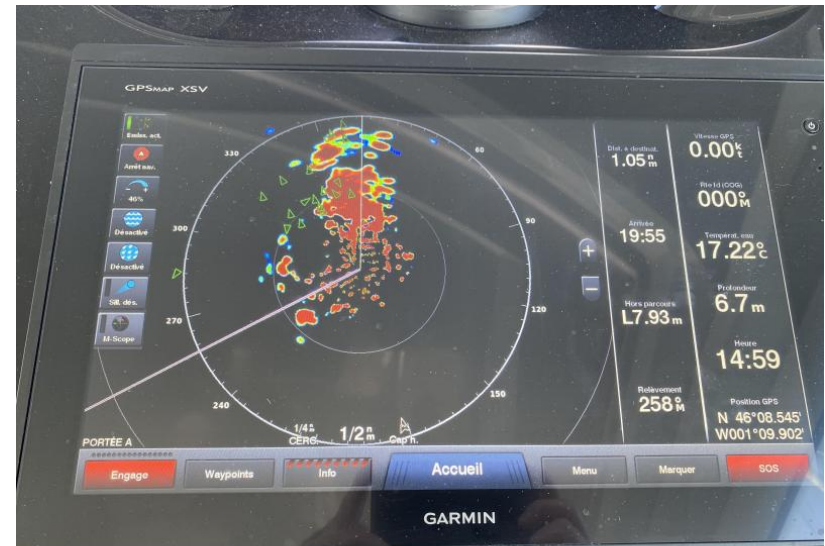

RCMARINE
OCCASIONS

RCMARINE
OCCASIONS