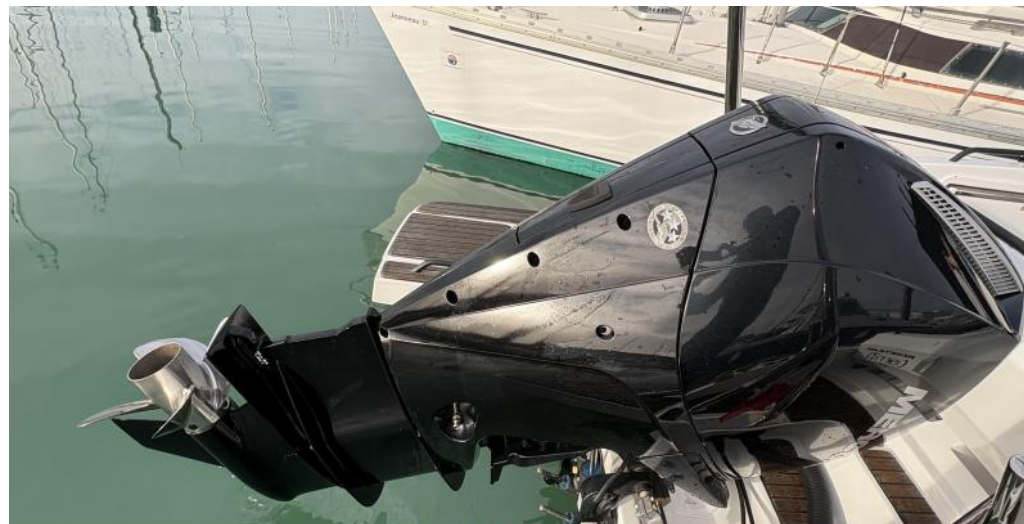

RCMARINE
OCCASIONS

RCMARINE

VOTRE PARTENAIRE NAUTIQUE DE CONFIANCE

DÉCOUVREZ NOS SERVICES

- ✓ Vente de bateaux neufs et d'occasions
- 🚤 Conseil & accompagnement personnalisé
- ⚙️ Entretien, réparation et hivernage
- 🔄 Reprise de votre ancien bateau
- 🛠️ Accastillage : AD NAUTIC/ USHIP
- 🔧 Location / Wiziboat
- ✂️ Remotorisation

RETROUVEZ-NOUS DANS NOS CONCESSIONS RCMARINE

Crouesty - Pornic - Noirmoutier - St Gilles X de vie - Les Sables D'Olonne - La Rochelle -
Sainte Maxime - Cogolin - Mandelieu - Villeueuve Loubet - La Seyne sur mer

contact@rc-marine.fr

RCMARINE
OCCASIONS