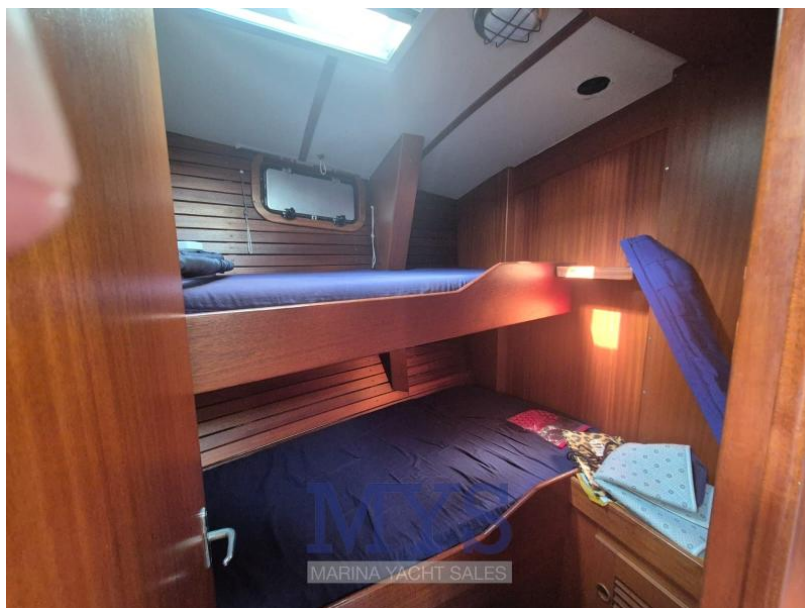

Hallberg Rassy Hallberg Rassy 49 Ketch