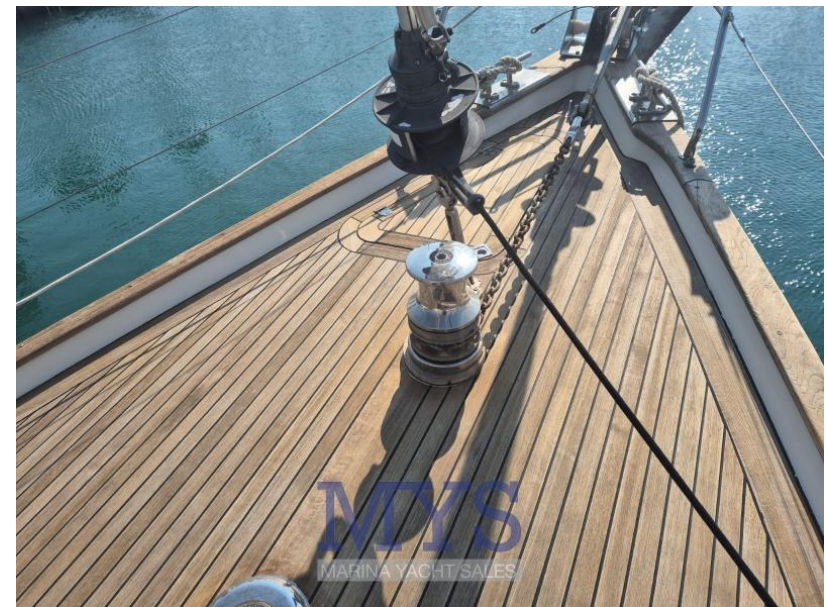

Hallberg Rassy Hallberg Rassy 49 Ketch