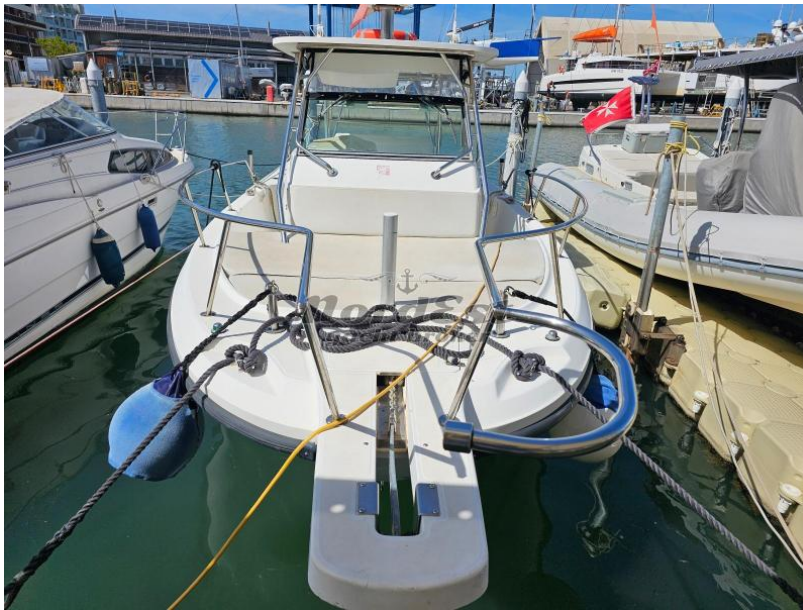

Boston Whaler Outrage 28 (Honda 250 - 2017)