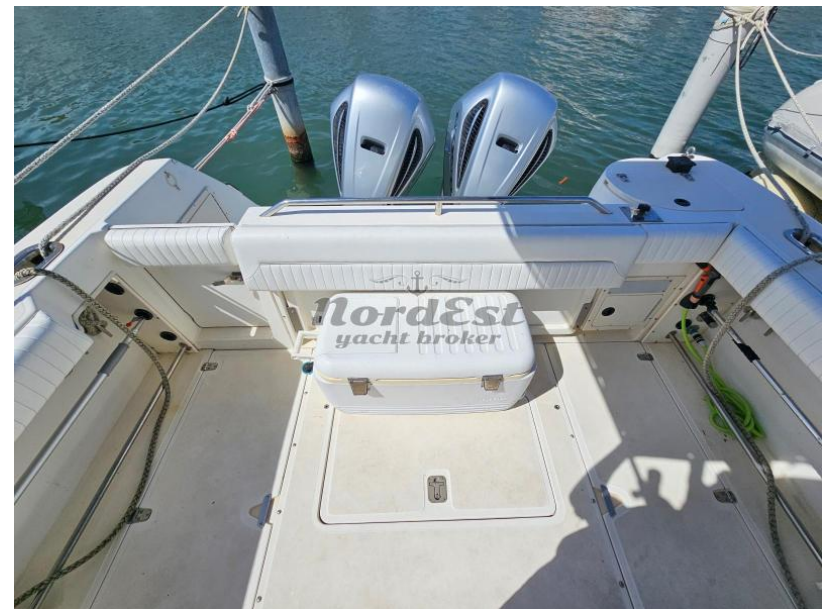

Boston Whaler Outrage 28 (Honda 250 - 2017)