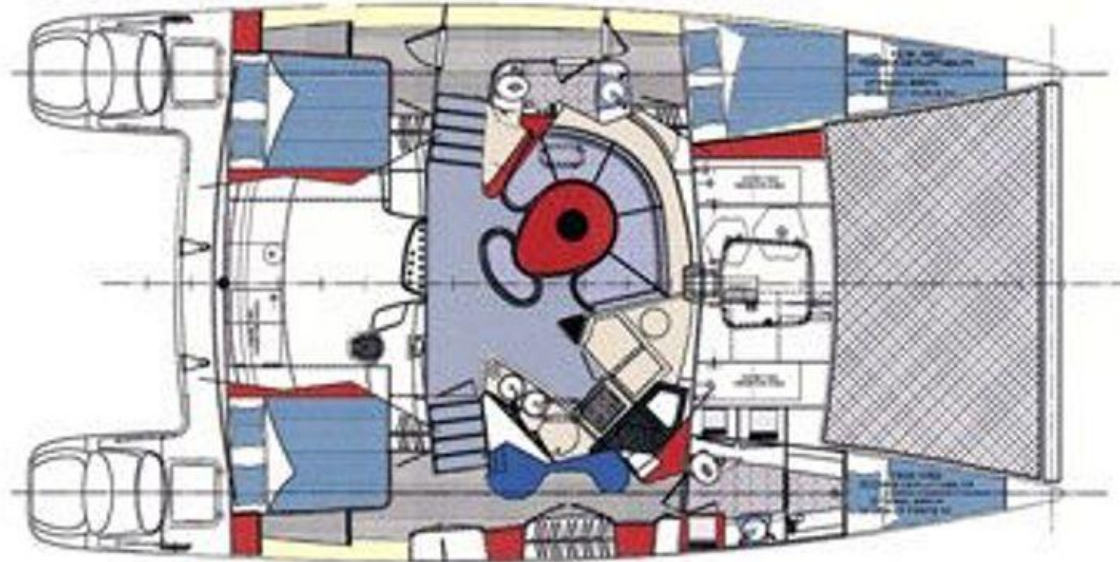

Galaxy S23 Ultra
04 avril 2024

Galaxy S23 Ultra
04 avril 2024

Galaxy S23 Ultra
04 avril 2024

Galaxy S23 Ultra
04 avril 2024

BELIZE 43'

Version 2 cabines + coque Tb propriétaire
(2 cabins + starboard owners cabin)