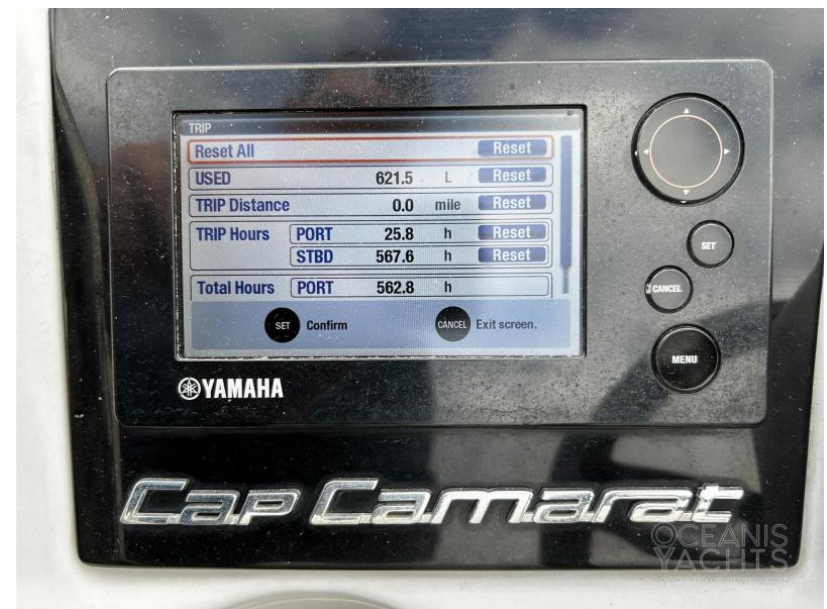

VENTE OCCASION

jeanneau Cap camarat 10.5 wa

OCEANIS
YACHTS
POWER

149 000 € TTC

DESCRIPTION

Bateau à moteur avec deux moteurs Yamaha V8 de 350 ch chacun, capable d'atteindre une vitesse de pointe de plus de 40 nœuds. Ce Cap Camarat 10.5 WA est équipé d'un certain nombre de comforts uniques, notamment la climatisation chaud/froid, un générateur Mase, un propulseur d'étrave, un pilote automatique, un système stéréo amélioré, des lumières sous-marines RGB et de nombreux autres équipements pour une expérience de navigation unique et sans compromis.

Équipement électronique de navigation:

Indicateur d'angle de barre, Commande électrique, Compteur de chaîne, Moniteur.

Équipement de pont:

Alarme moteur, Alarme de pompe de cale, Eau sous pression, Douche de cockpit, Flaps électriques, Défenses, Passerelle (in carbonio), 2 Plateforme arrière, Pompe de cale automatique, Pompe de cale manuelle, Pont en teck, Porte latérale, Cockpit en teck, Prise de quai, Guindeau électrique, Echelle de bain, table de cockpit, Corne.

GPS	Pilote Automatique	VHF	Compas De Navigation
Sondeur	Ancre		

Cuisine/Blanchisserie/Divertissement

Réfrigérateur

Équipements De Pont

Bimini

Équipements De Sécurité / Divers

Pompe De Cale

Jeanneau Cap Camarat 10.5 Wa