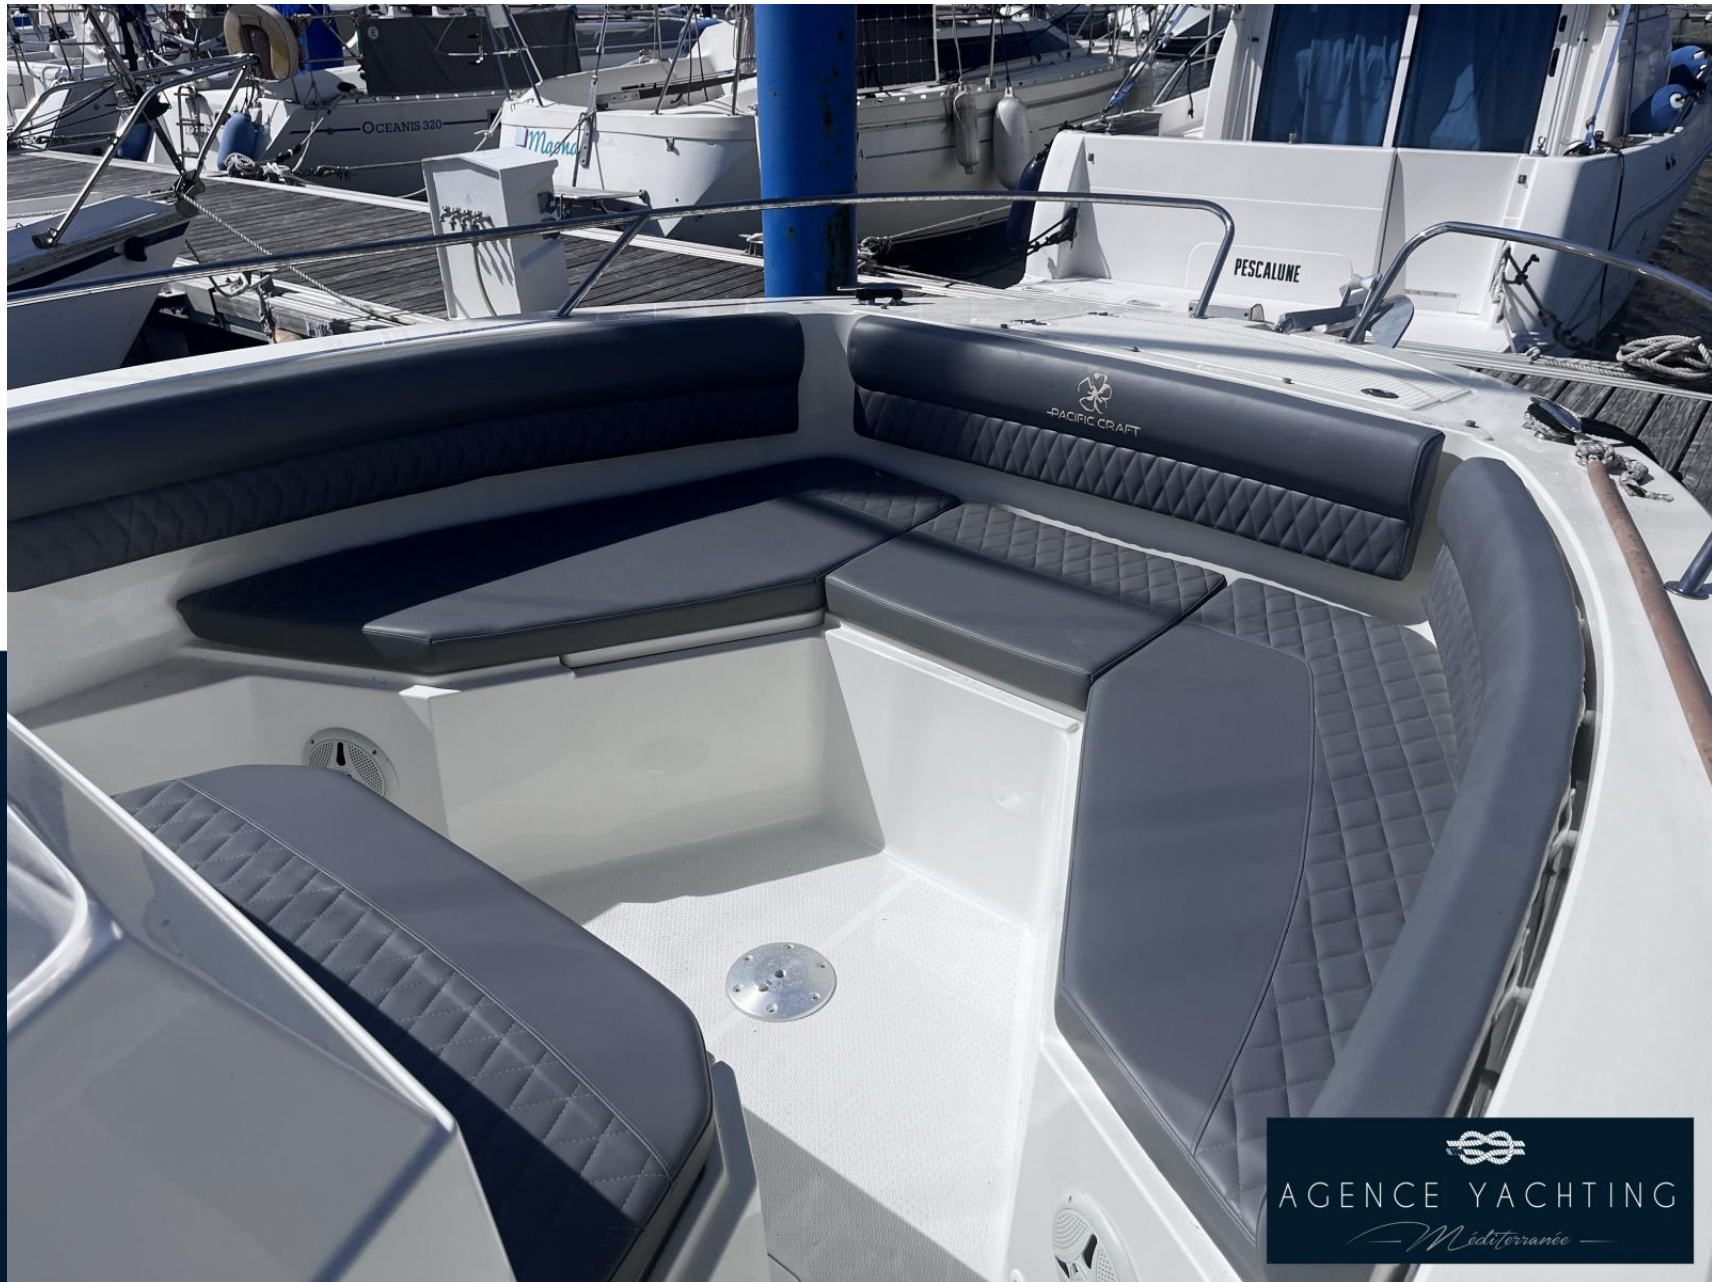

AGENCE YACHTING
Méditerranée