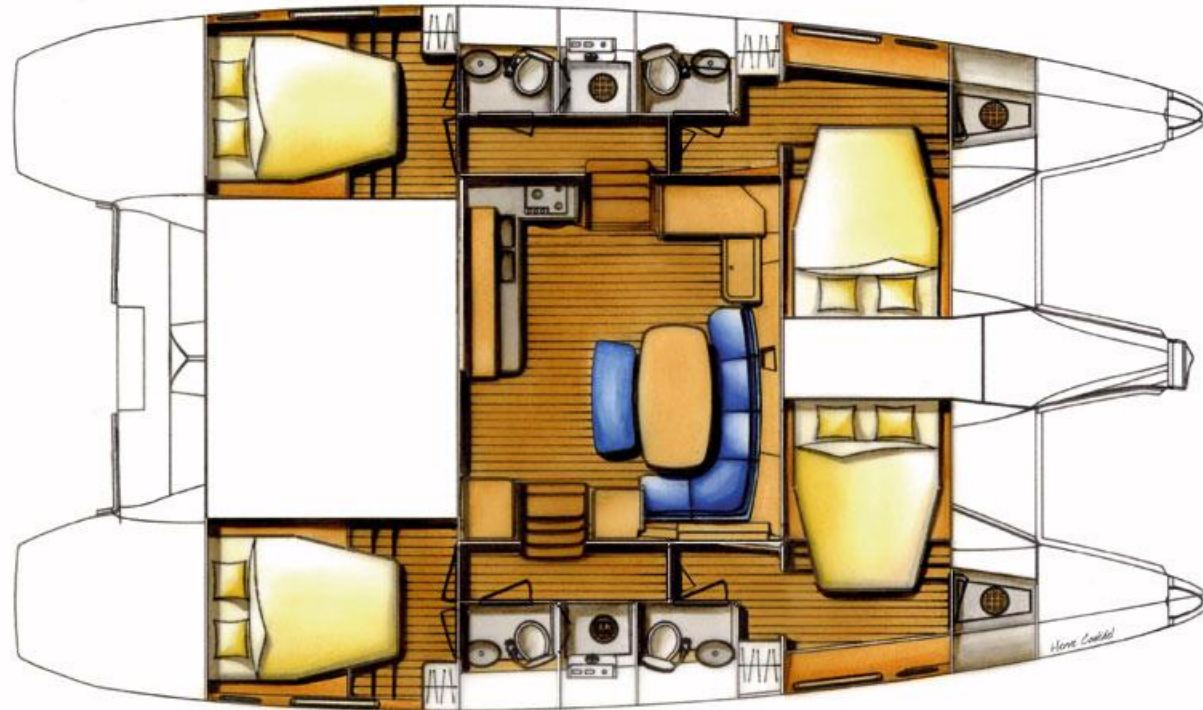

LAGOON 420 version charter