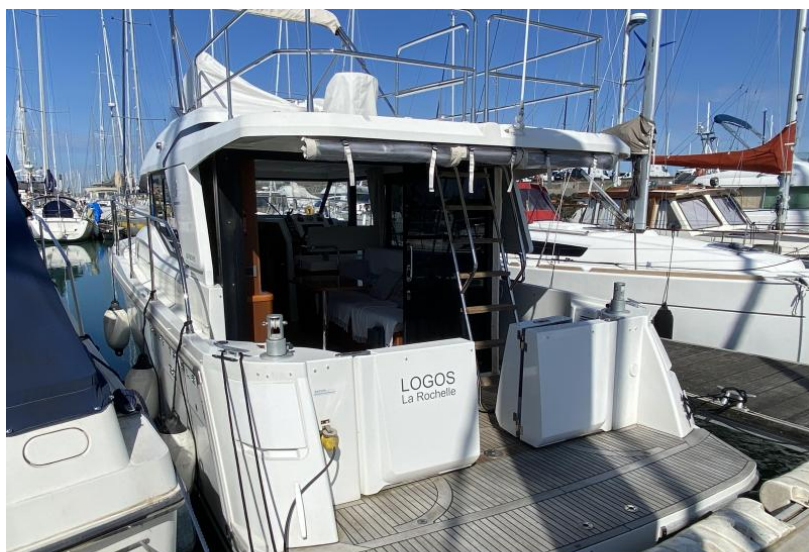

RCMARINE
OCCASIONS