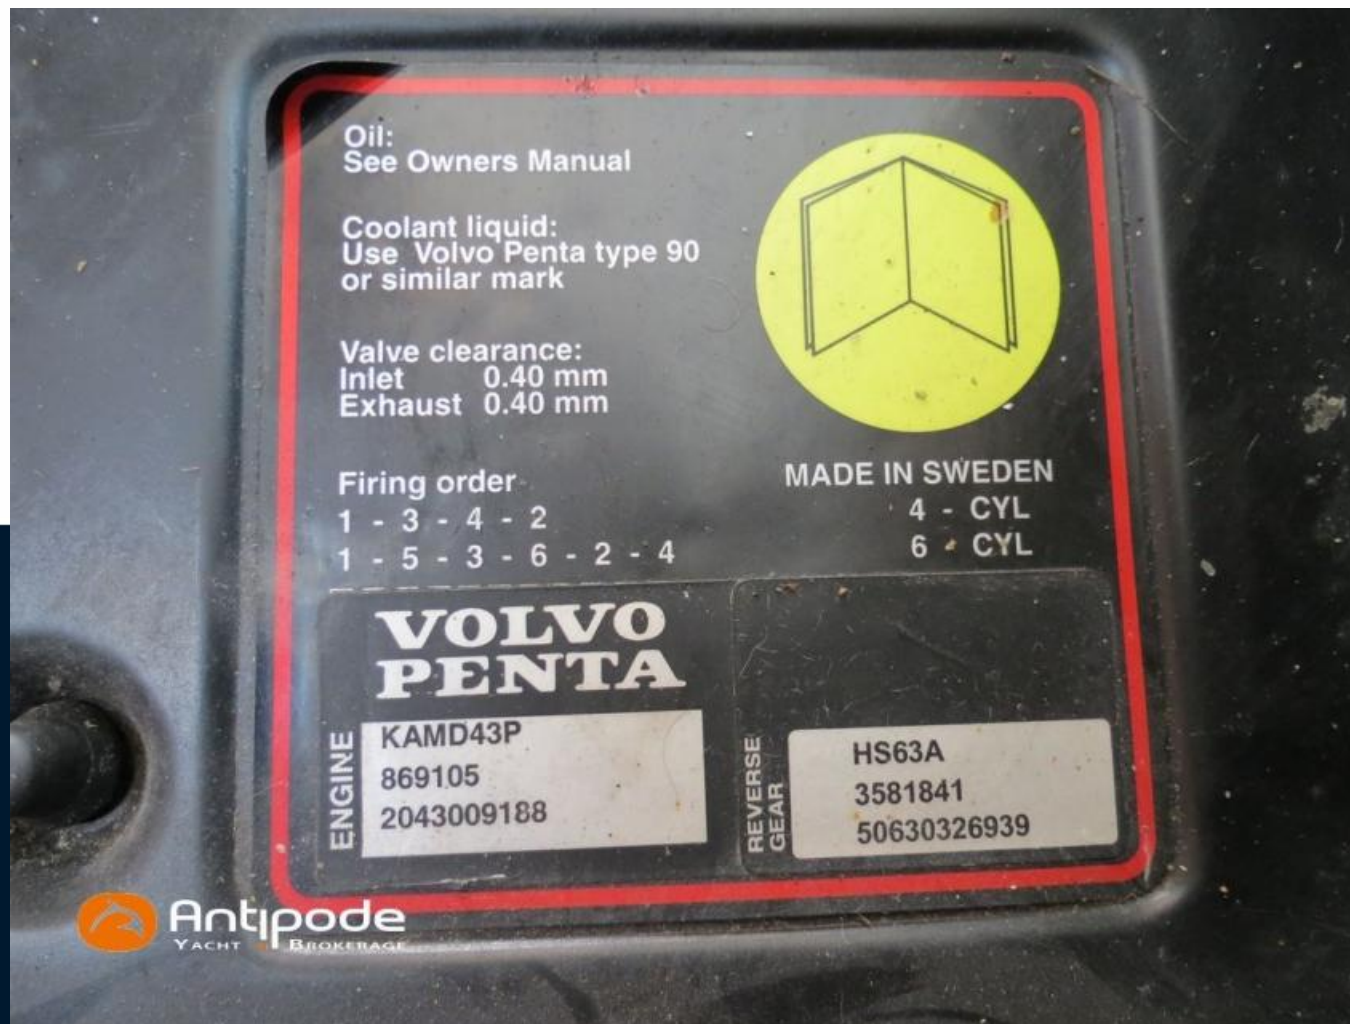

## Description

ANTARES SERIE 9, 2004, VOLVO KAMD 43 P, 230 cv (1800 h), Propulseur d'étrave, Selleries carré tissu - 2018, Table de carré convertible en couchette double, Jupe arrière lattée teck, Table de cockpit, Taud de soleil - NV 2019, Guindeau électrique - 2016, Trolling valve, Flying bridge sans poste de pilotage, GPS / lecteur de carte dans le cockpit - GARMIN - 2016, Radar avec radôme sur support de mât, Chauffe-eau 220 V + échangeur, Prise de quai 220 V + chargeur de batteries, Batterie moteur - 2022, Chauffage WEBASTO - 2016, Pompe eau de mer, Radeau de survie - SEA SAFE 2019 6pl à réviser, Annexe - BOMBARD 2.40m, factures d'entretien disponible, Visible Bretagne. Pour plus d'informations ou pour fixer un rendez-vous de visite, contact : François Mouchel 06 62 30 97 30 - francois@antipode-yachts.com

**0 X 230 CV**

**Général**

---

TYPE	CONSTRUCTEUR	MODELE	LIEU / VISIBLE À
moteur	beneteau	Antares serie 9	Bretagne

**Dimensions / Performance**

---

POIDS (T)	CAPACITÉ RÉSERVOIR (L)
4300.00	400

**Construction / Aménagements**

---

MATÉRIAU COQUE	COULEUR COQUE	NB DE CABINES
POLYESTER	bleu	1

**Mécanique**

---

MOTEUR	NOMBRE DE MOTEURS PUISSANCE (CV)	HEURES MOTEUR	PROPULSION
VOLVO KAMD 43 P	0 x 230	1800	Ligne d'arbre

 **Antipode**  
YACHT BROKERAGE