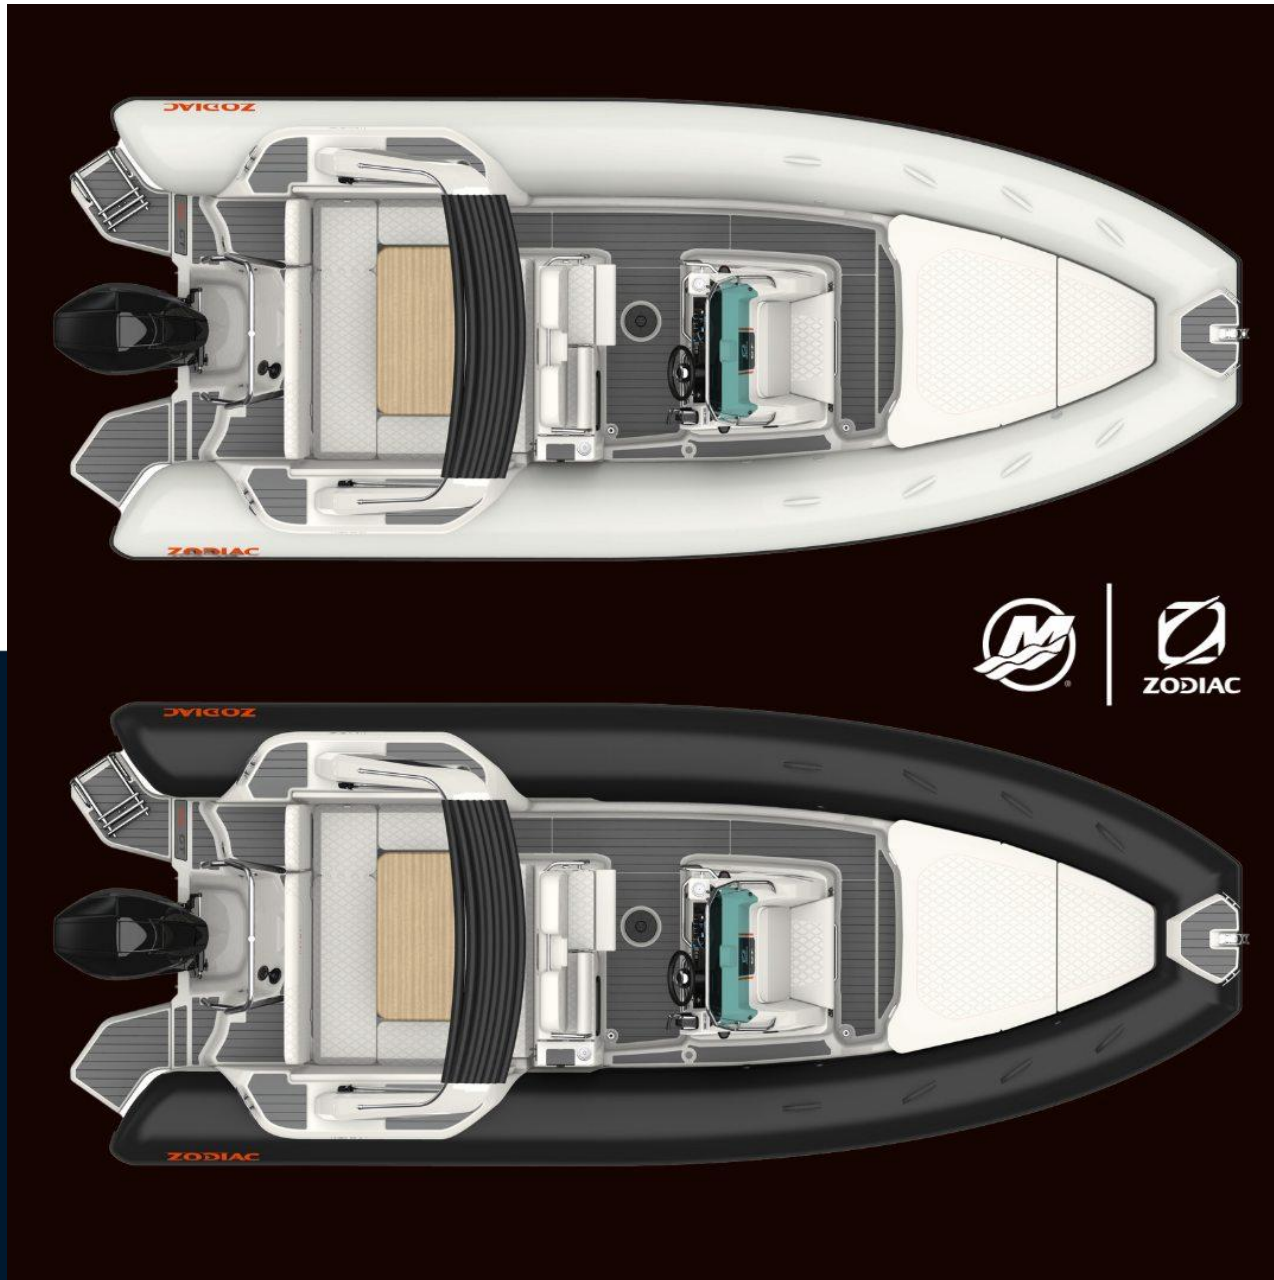

GPS GARMIN 9" + sonde, Guindeau électrique, Roll bar, Bain de soleil avant, Bimini, Carré arrière VIP multi-positions, Cuisine intégrée sous bolster (évier, plan de travail),Douchette de cockpit, Table arrière, Audio Fusion PACK Fusion + subwoofer + 4HP , Autocollants GT + plaque gravée avec numéro unique et nom en édition limitée ,

Décor de console noir , Feux de navigation, Flotteurs NEO carbone, Lumière sous marine (Bleue), Main courante console, Mât de ski,

Nouveau pont EVA , Sellerie matelassée élégante .

Seulement 30 exemplaires produits.

LONGUEUR

7.34

PASSAGERS

16

PUISSANCE

1 X 225 CV

Général

TYPE	CONSTRUCTEUR	MODELE	PASSAGERS
moteur	zodiac	Medline 7.5	16

Dimensions / Performance

POIDS (T)
1150.00

Construction / Aménagements

MATÉRIAU COQUE	COULEUR COQUE	MATÉRIAU PONT
POLYESTER	BLANC	POLYESTER

Mécanique

MOTEUR	NOMBRE DE MOTEURS PUISSANCE (CV)	PROPULSION	HÉLICES
MERCURY	1 x 225	INOX	Hors-Bord
CARBURANT			
Essence			