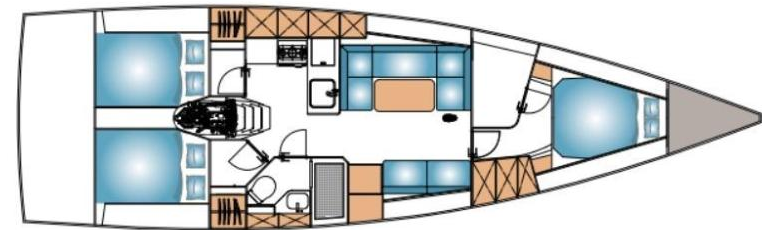

Interni Fuoriserie