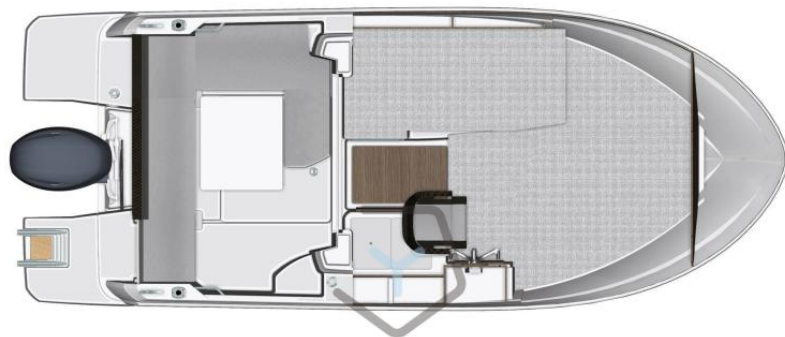

JONKERS
YACHTS