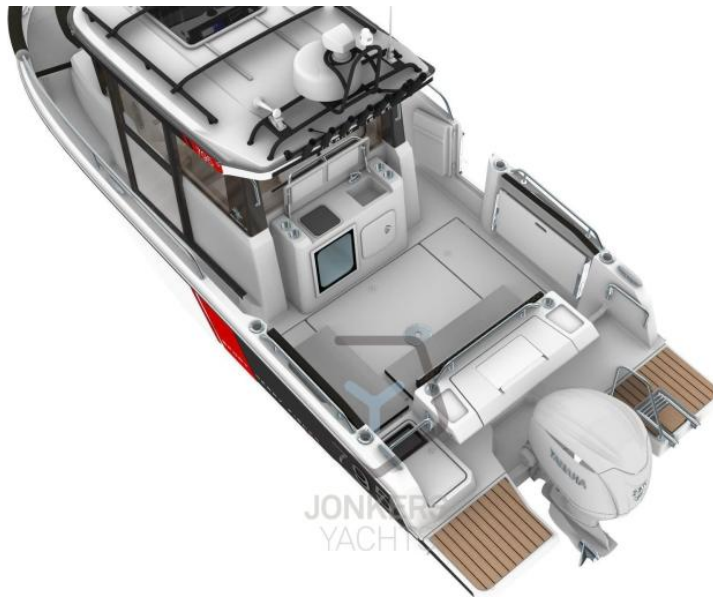

JONKERS
YACHT