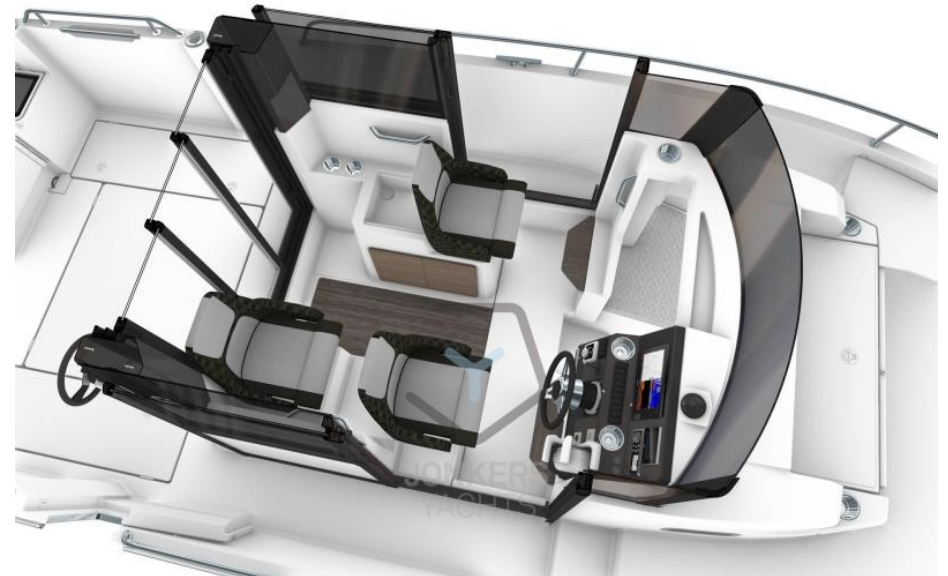

JONKERS
YACHTS

JONKERS
YACHTS

JONKERS
YACHTS