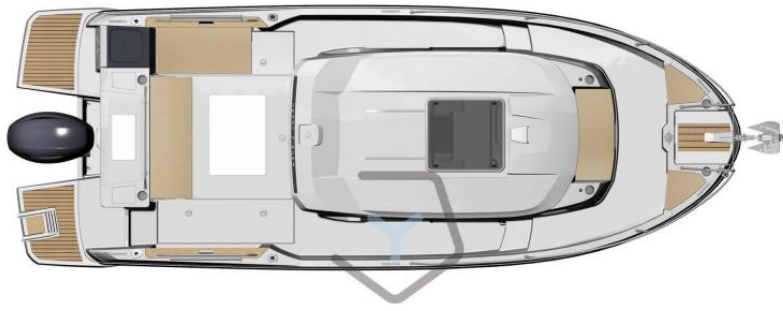

JONKERS
YACHTS