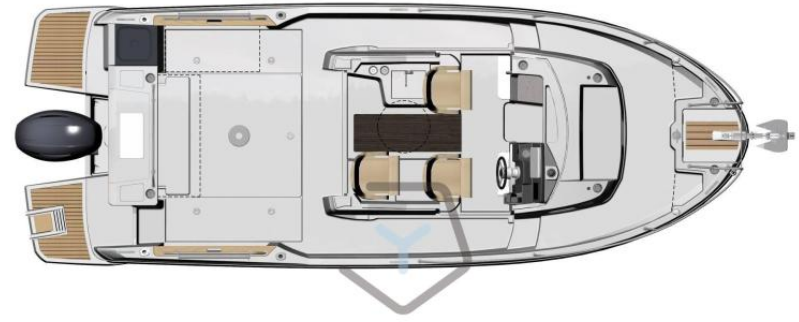

JONKERS
YACHTS