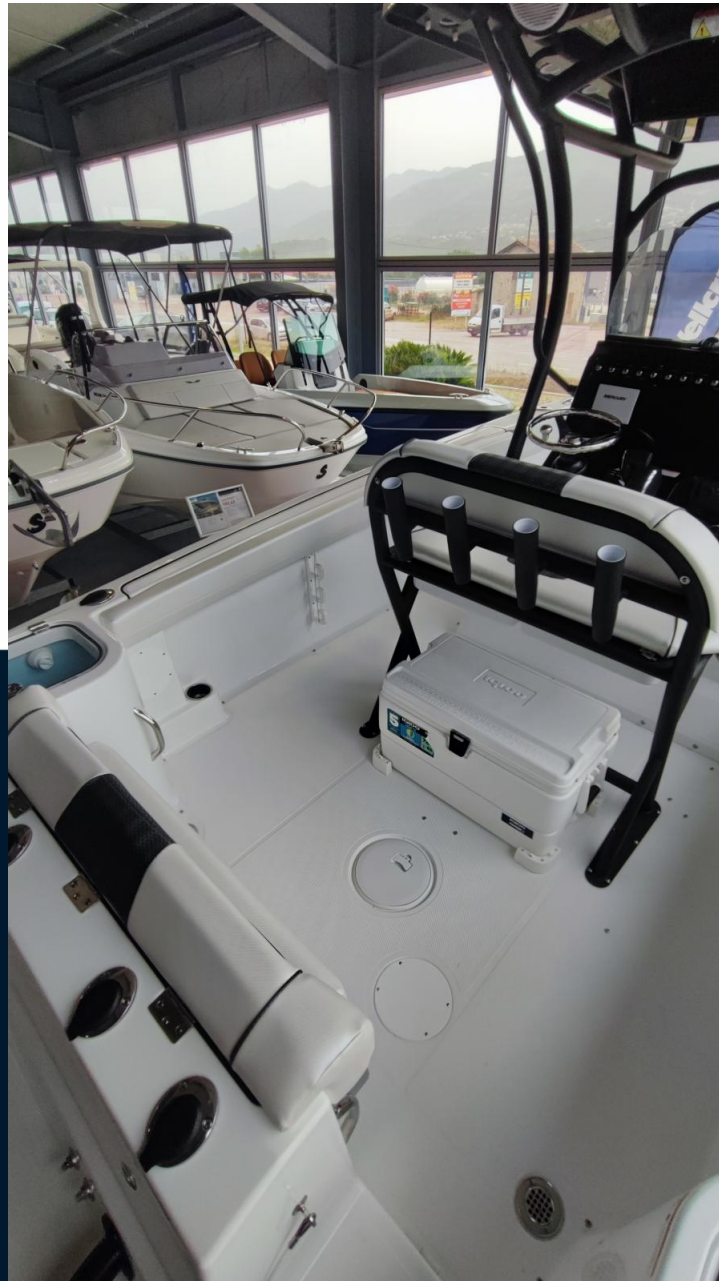

VENTE NEUF

wellcraft 242 fisherman

144 900 € TTC

Description

UNI BATEAUX vous propose à la vente un superbe Wellcraft 242 millésime 2023 motorisé avec un Mercury 350 CV.

Pack assises avant

Inclus : Coussins assises et dossiers

Guindeau électrique

Davier

Ancre avec bout de chaîne

Main courantes laquées noires

Projecteur sous-marin LED

Dossier avant face à la mer amovible

Tapis de cockpit gris

Coussin bain de soleil avant

Tapis cockpit roseau

Doubles installation batteries

T-Top Deluxe avec éclairage LED, support pour électronique, projecteurs & porte cannes

Stéréo sur T-Top

Trou de console et siège militaire

Spécifications

Electricité / Air conditionné

BATTERIE MOTEUR

Equipements navigation

ANCRE

Équipements de pont

GUINDEAU

ECLAIRAGE NAVIGATION

DOUCHE DE PONT