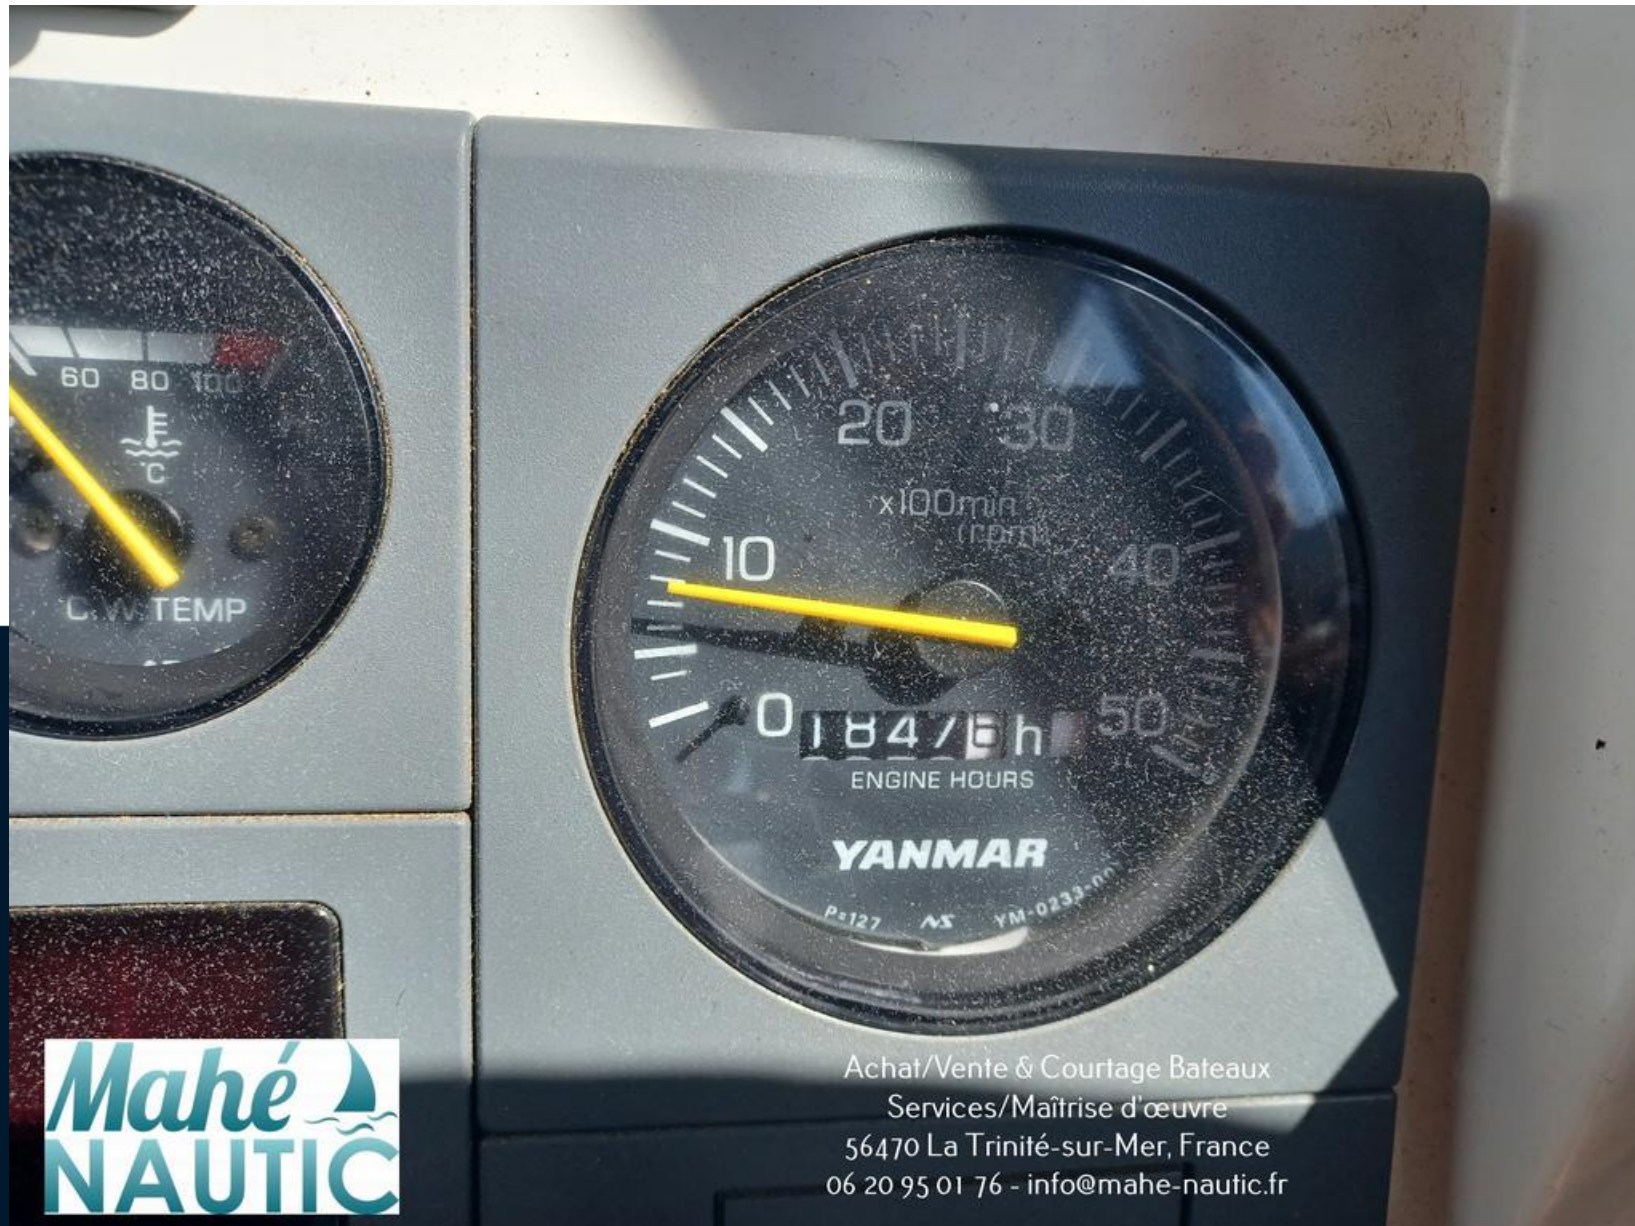

Mahé
NAUTIC

Achat/Vente & Courtage Bateaux
Services/Maîtrise d'œuvre
56470 La Trinité-sur-Mer, France
06 20 95 01 76 - info@mahe-nautic.fr