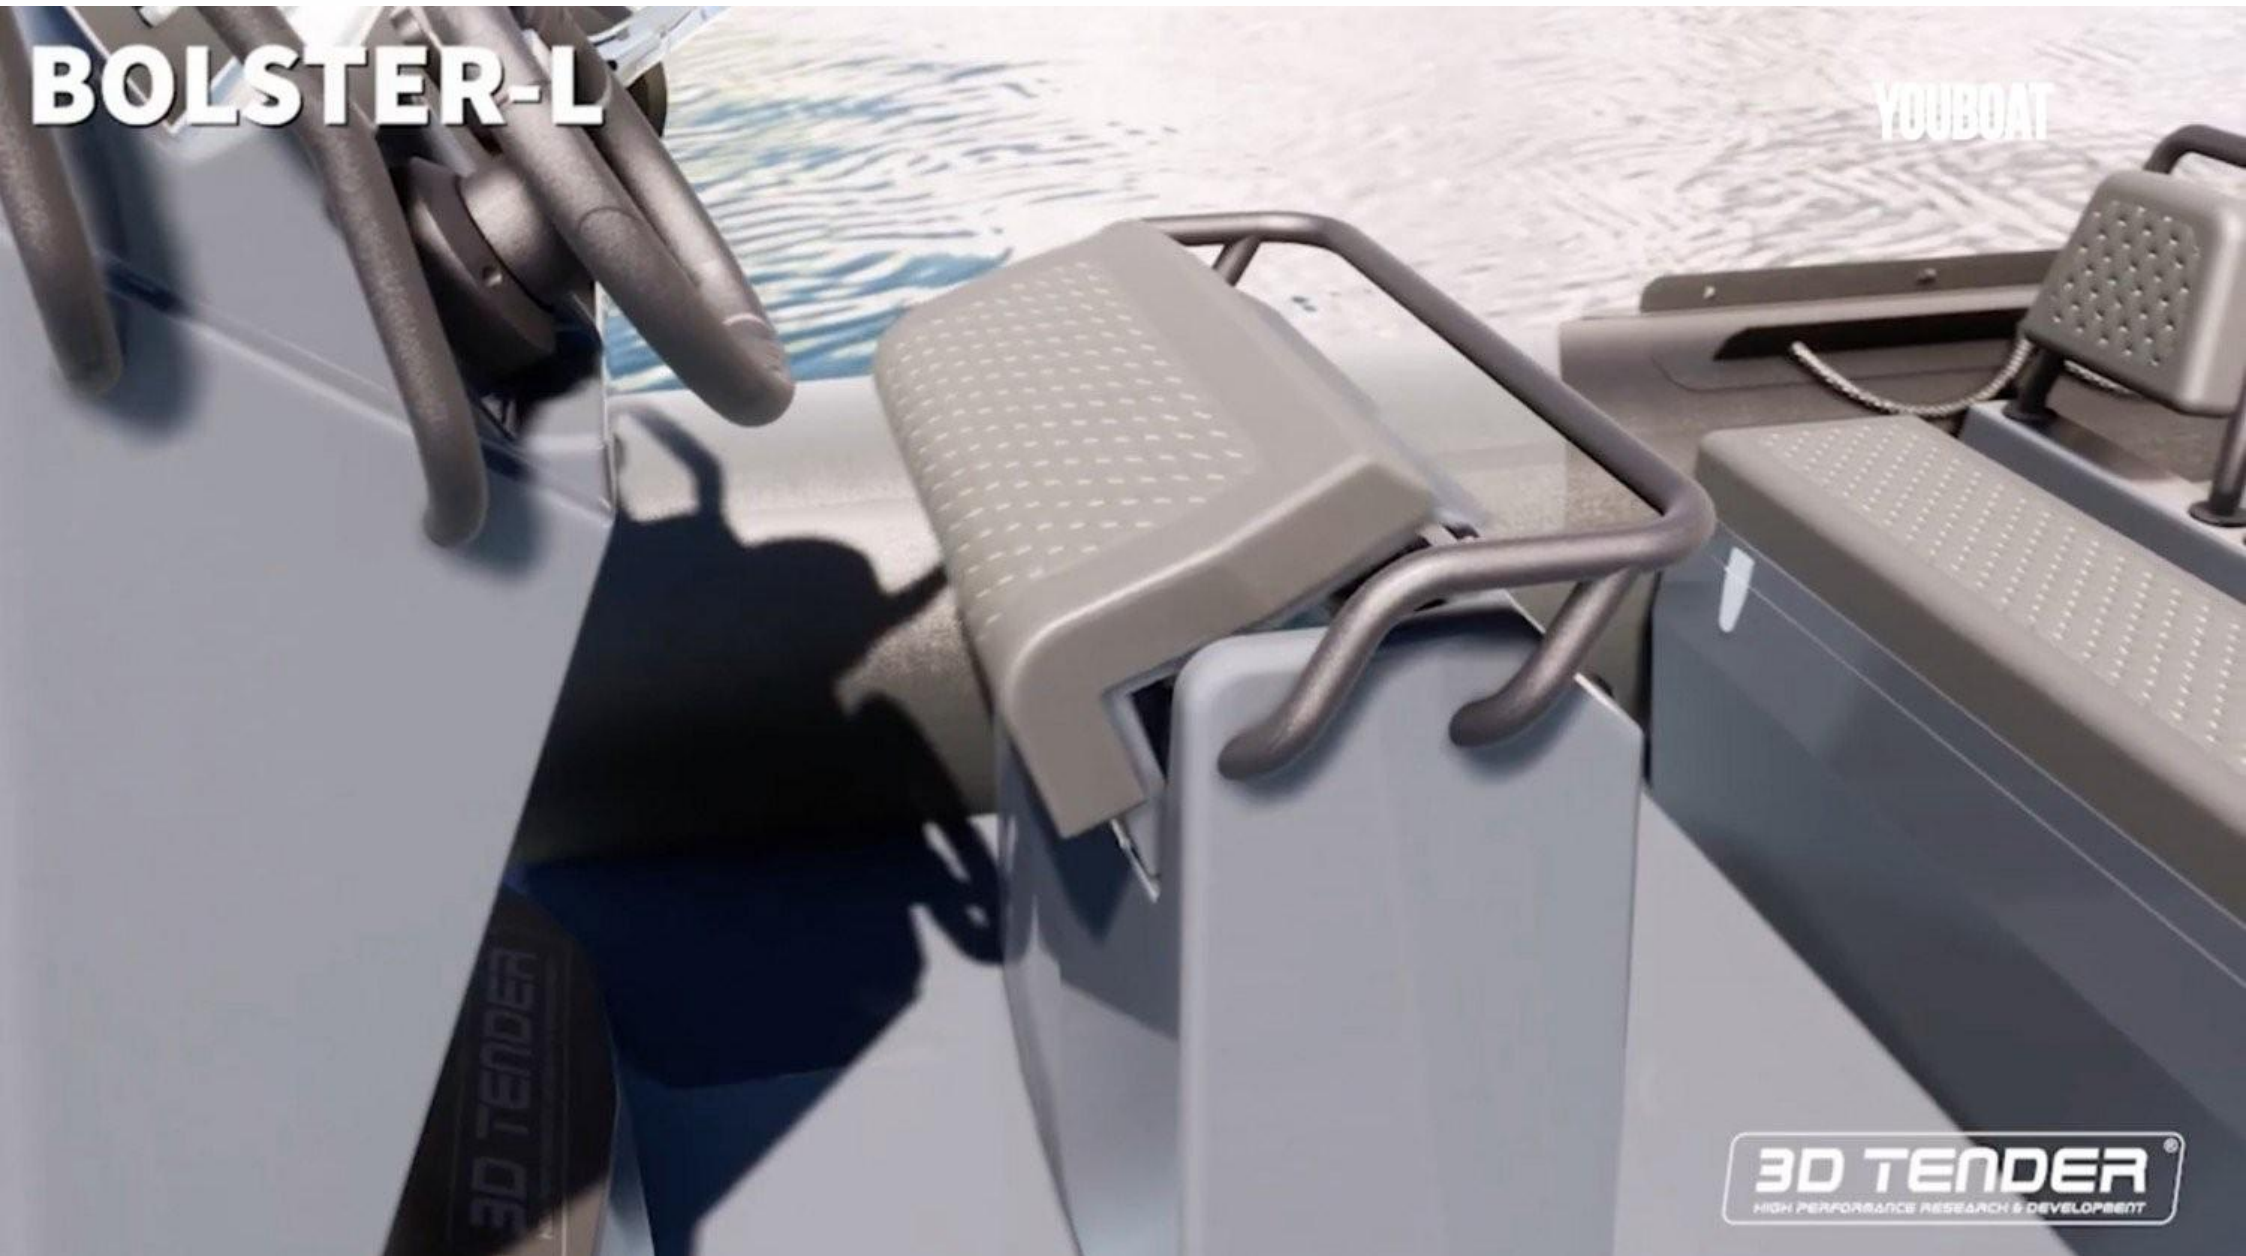

BOLSTER-L

YOUBOAT

3D TENDER
HIGH PERFORMANCE RESEARCH & DEVELOPMENT