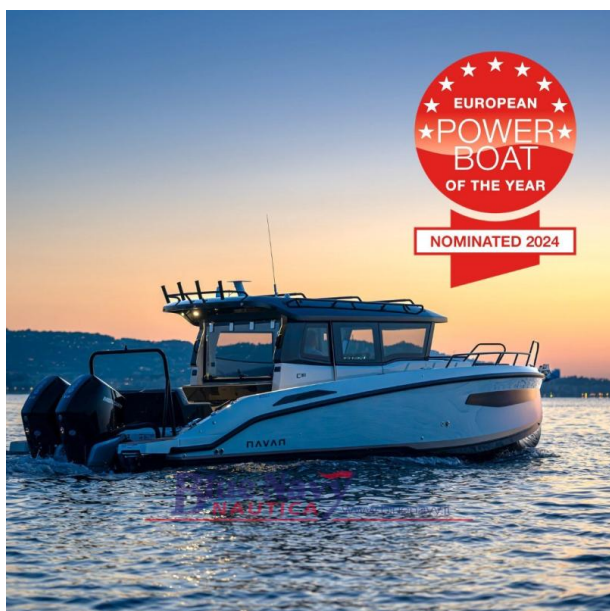

Navan C30 – Barca Nuova In Arrivo!