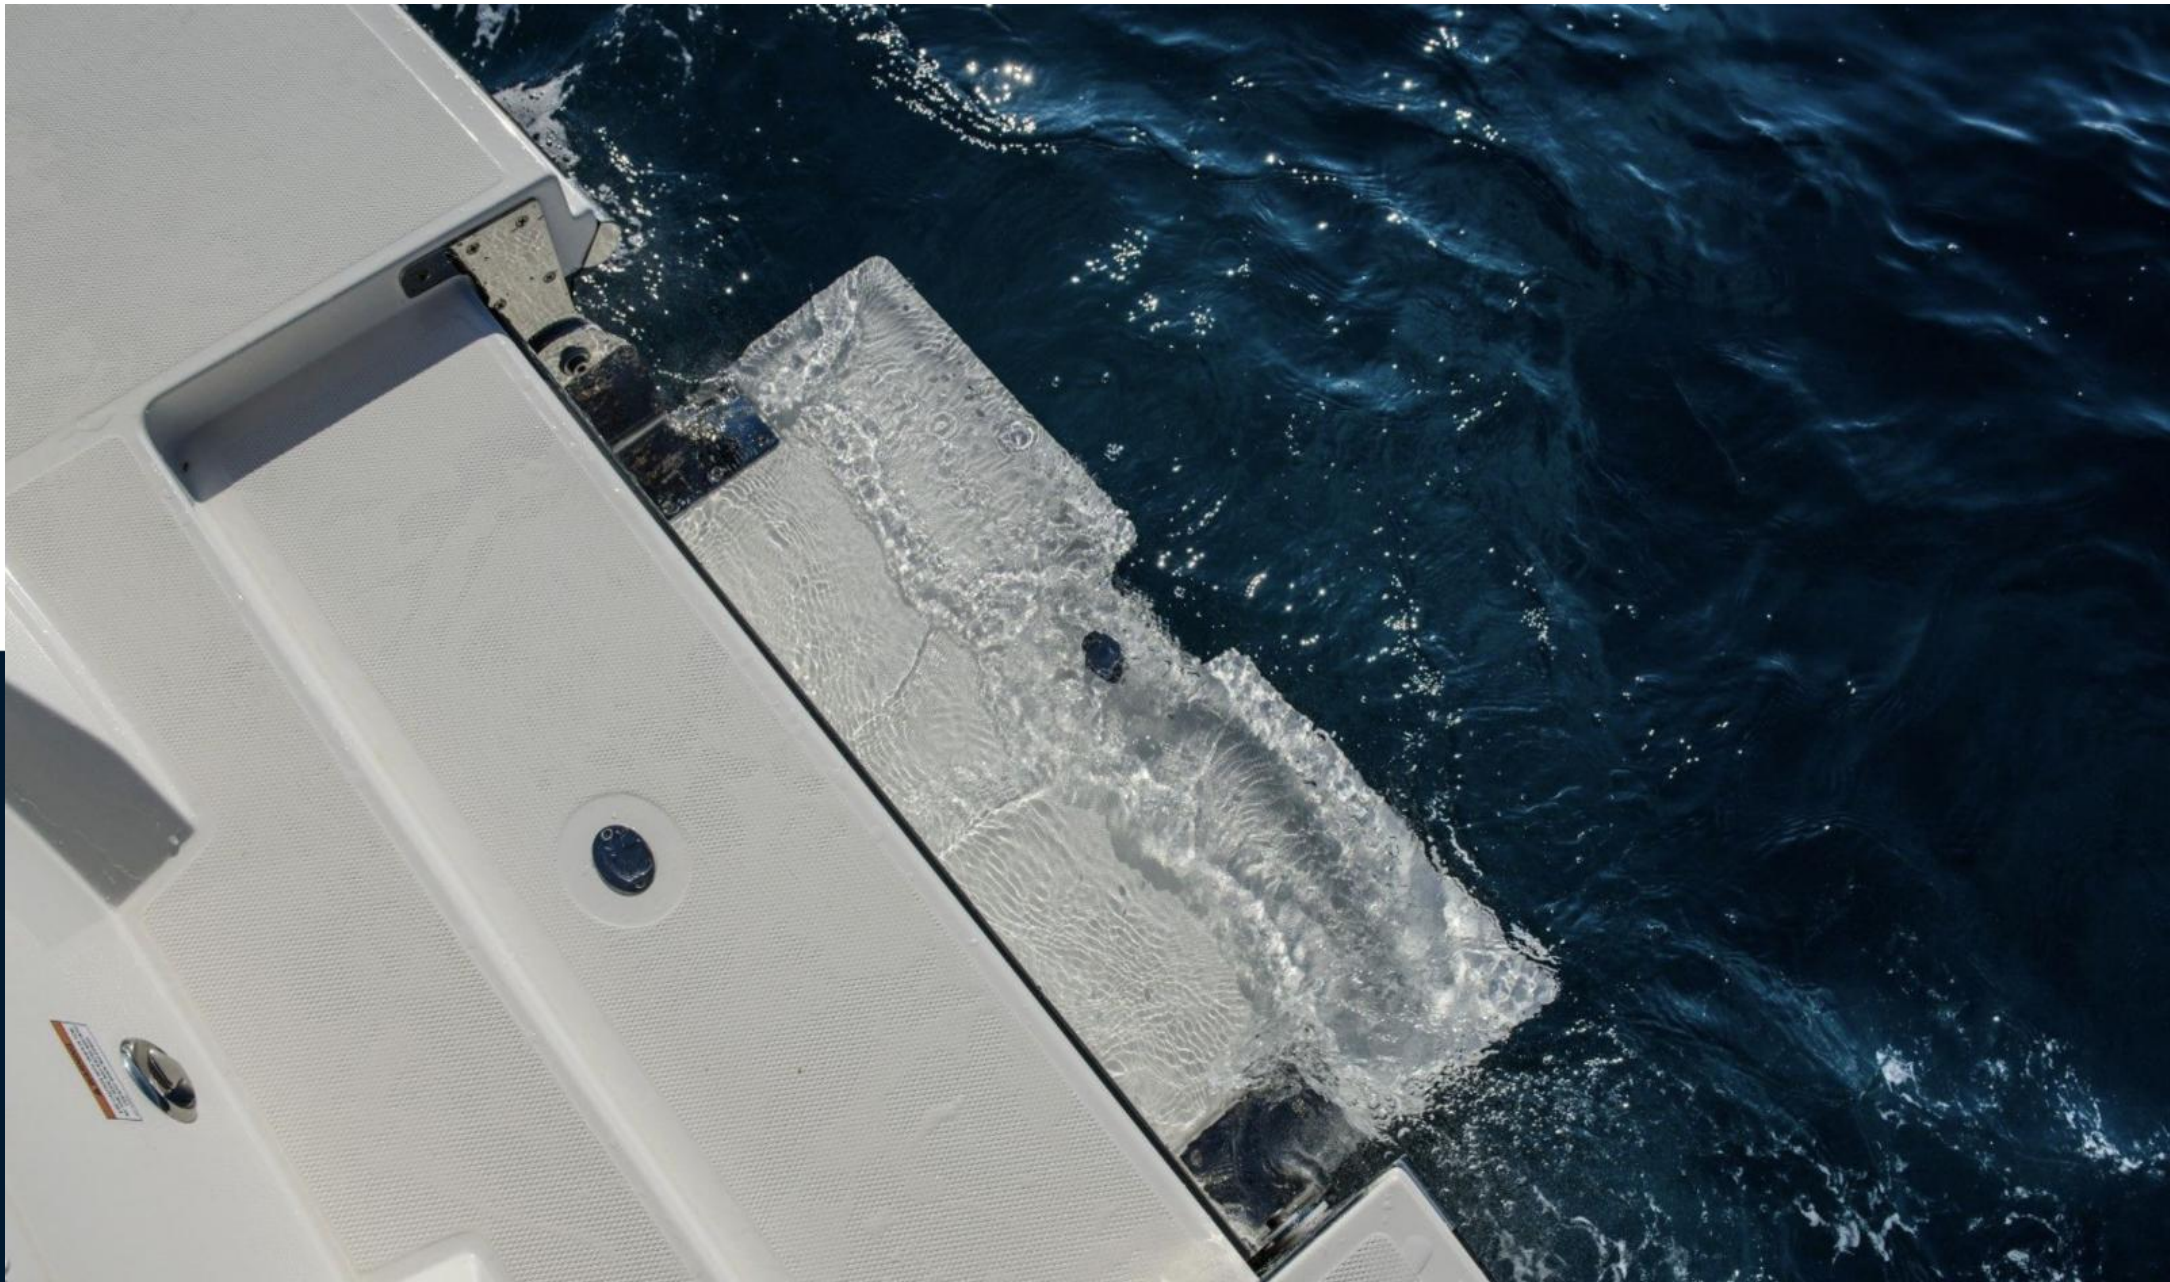

## Description

Avec un niveau d'ad quation et de finition qui d passe de loin la comp tition, le Sun Sport 230 a un profil l gant distinctement Sea Ray.

Les rev tements en vinyle de qualit marine texture souple et en cuir sont prot g s par les UV pour renforcer sa durabilit .

## Équipements de pont description

---

Carré convertible

Bain de soleil avant

Taud de soleil

Plateforme de bain

Douche de pont

Sea Ray