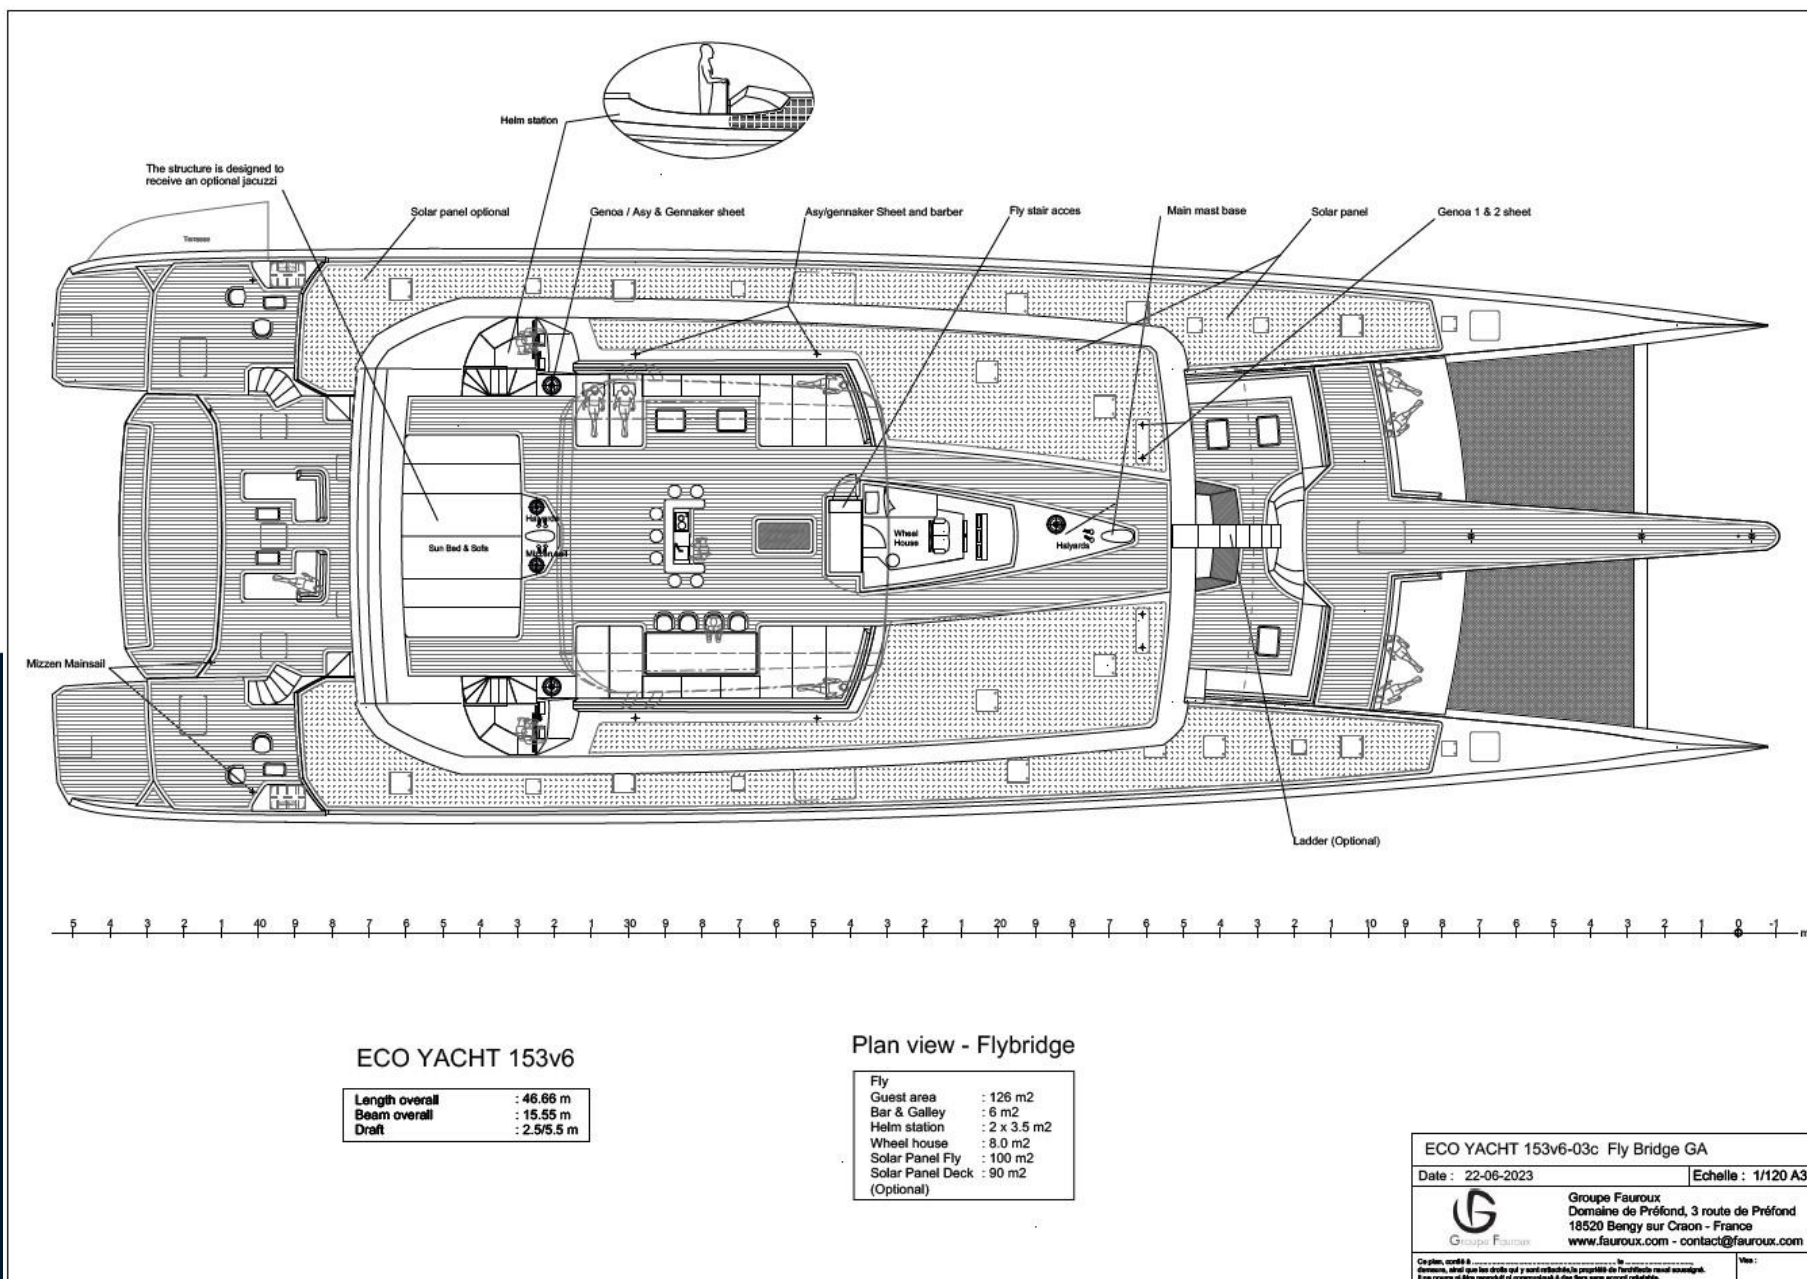

Plan view - Lower deck

Lower Deck	
Beach club	: 2 x 17/22 m ²
Suite VIP	: 2 x 22.8 m ²
Guest	: 2 x 16.5 m ²
Galley	: 14.6 m ²
Crew Mess	: 9.5 m ²
Laundry	: 6.9 m ²
Crew cabins	: 46.4 m ²
Engine Room	: 2 x 13 m ²

Visa :

ECO YACHT 153 v6

Length overall : 46.66 m
 Draft : 2.5/5.5 m
 Height above waterline : 45.60 m
 Mainsail 1 : 265 m2
 Mizzen : 230 m2
 Genoa 1 : 215 m2
 Genoa 2 : 100 m2
 Asymetric : 800-950 m2

ECO YACHT 153v6-02p General profil View	
Date : 22-06-2023	Echelle : 1/200 A3H
 Groupe Fauroux Domaine de Préfond, 3 route de Préfond 18530 Beny sur Craon - France www.fauroux.com - contact@fauroux.com	
<small> Ce plan, créé à l'aide de logiciels informatiques, est un document de travail. Il ne peut être reproduit ou communiqué à des tiers sans autorisation écrite. </small>	