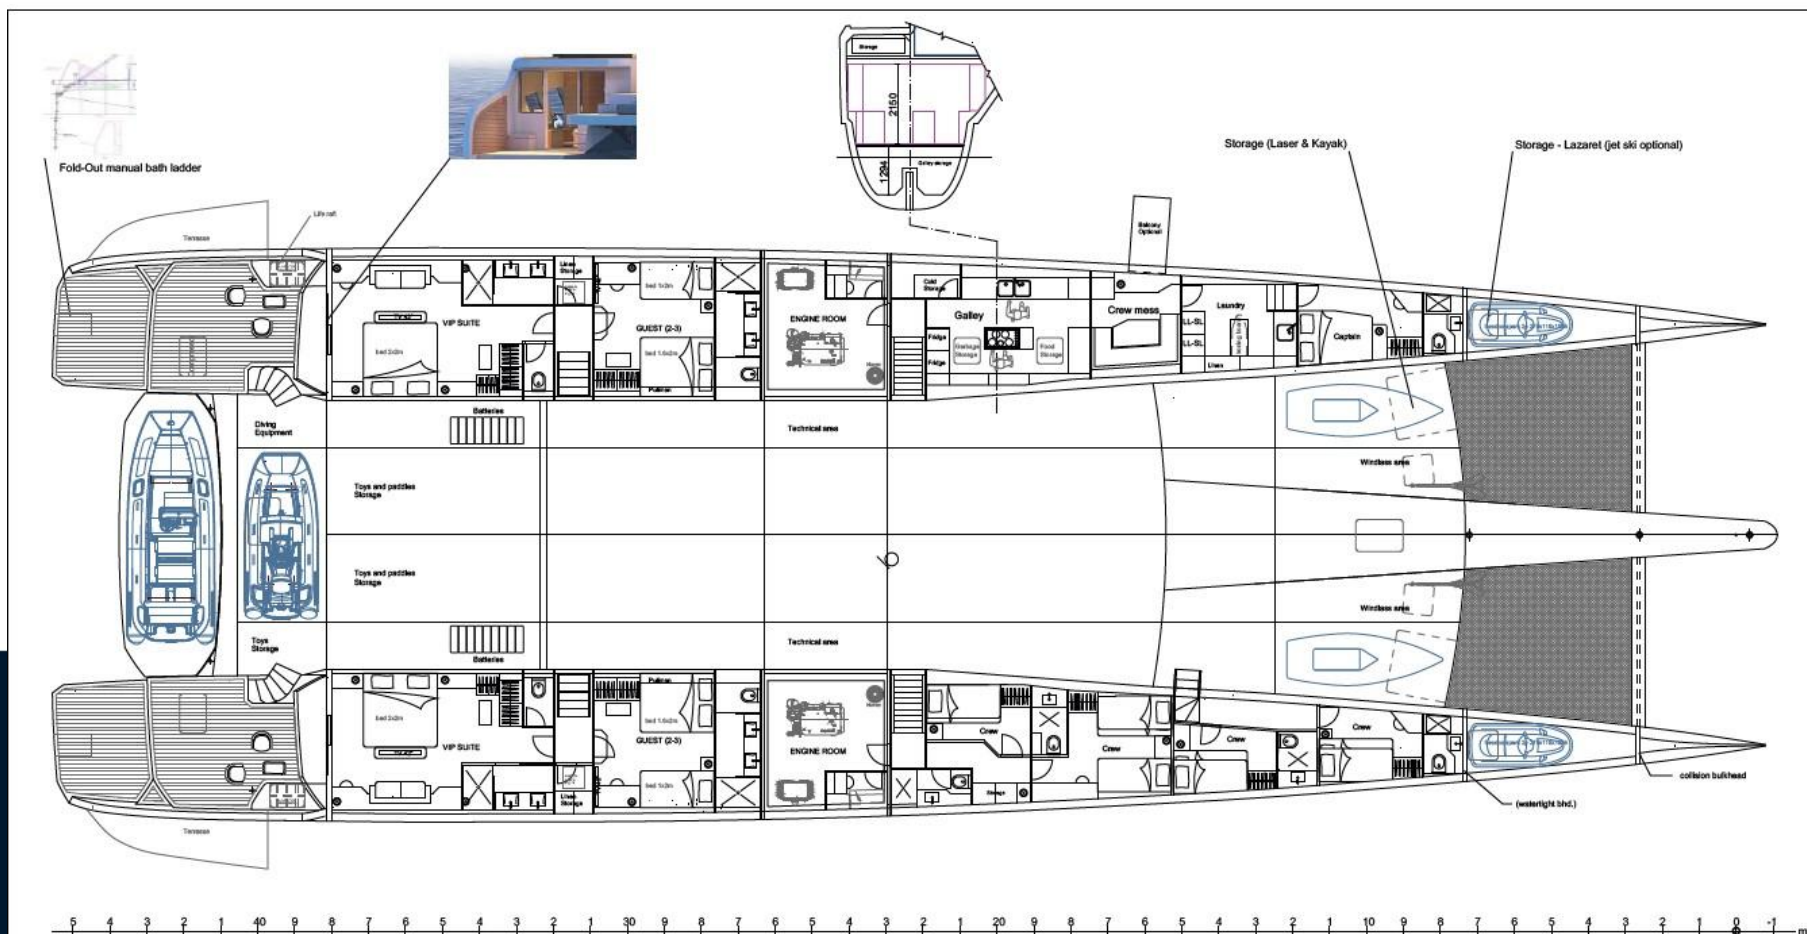

ECO YACHT 153v6

Length overall	: 46.66 m
Beam overall	: 15.55 m
Draft	: 2.5/5.5 m

Plan view - Lower deck

Lower Deck	
Beach club	: 2 x 17/22 m²
Suite VIP	: 2 x 22.8 m²
Guest	: 2 x 16.5 m²
Galley	: 14.6 m²
Crew Mess	: 9.5 m²
Laundry	: 6.9 m²
Crew cabins	: 46.4 m²
Engine Room	: 2 x 13 m²

ECO YACHT 153v5-03a Lower Deck GA

Date : 22-06-2023 Echelle : 1/120 A3H

Groupe Fauroux
Domaine de Préfond, 3 route de Préfond
18520 Bengy sur Craon - France
www.fauroux.com - contact@fauroux.com

Visa :