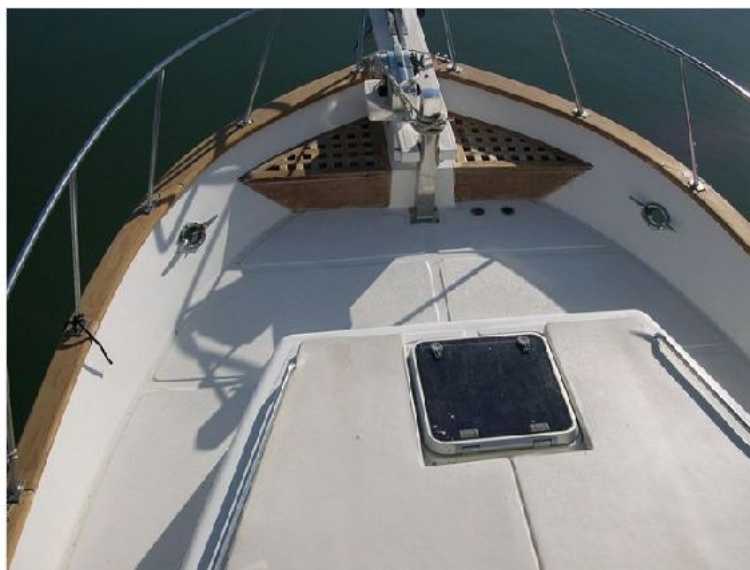

GIANETTI 42 EUROPA

plus de 250 bateaux à découvrir sur notre site : www.yachtingaddress.com
83600 Port Fréjus - Tel +33(0)4.94.44.58.98 - contact@yachtingaddress.com